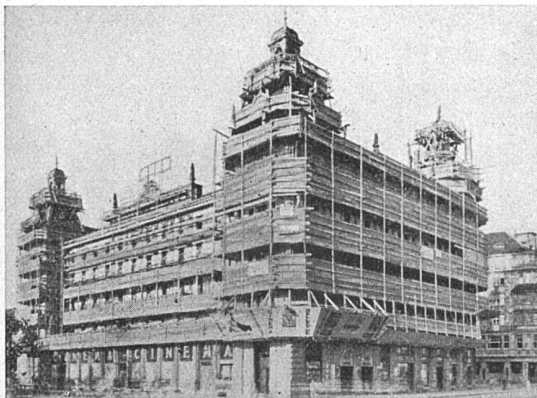

links:
Bellevue
Zürich

rechts:
Kirche
St. Peter
Zürich