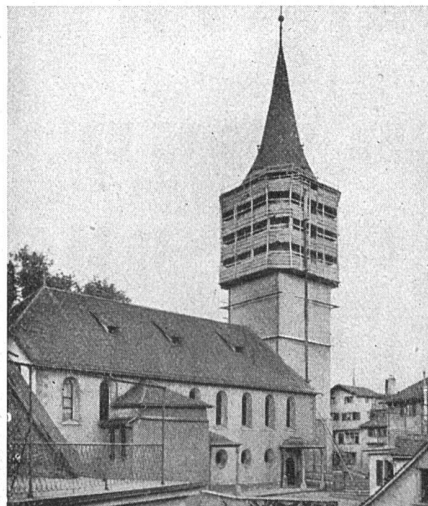

BLITZ-GERÜST

ohne Stangen — das Ideal aller Gerüste für Fassaden von
Wohn-, Geschäftshäusern, Kirchen und für Innenräume, wie
Kirchen- und Saaldecken, Treppenhäuser usw.

links:
Bellevue
Zürich

rechts:
Kirche
St. Peter
Zürich