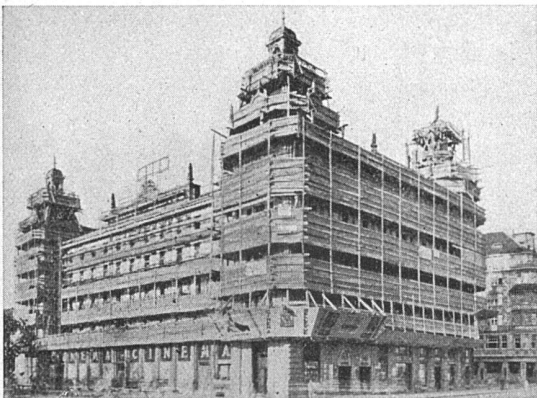

BLITZ-GERÜST

ohne Stangen — das Ideal aller Gerüste für Fassaden von
Wohn-, Geschäftshäusern, Kirchen und für Innenräume, wie
Kirchen- und Saaldecken, Treppenhäuser usw.

links:
Bellevue
Zürich

rechts:
Kirche
St. Peter
Zürich