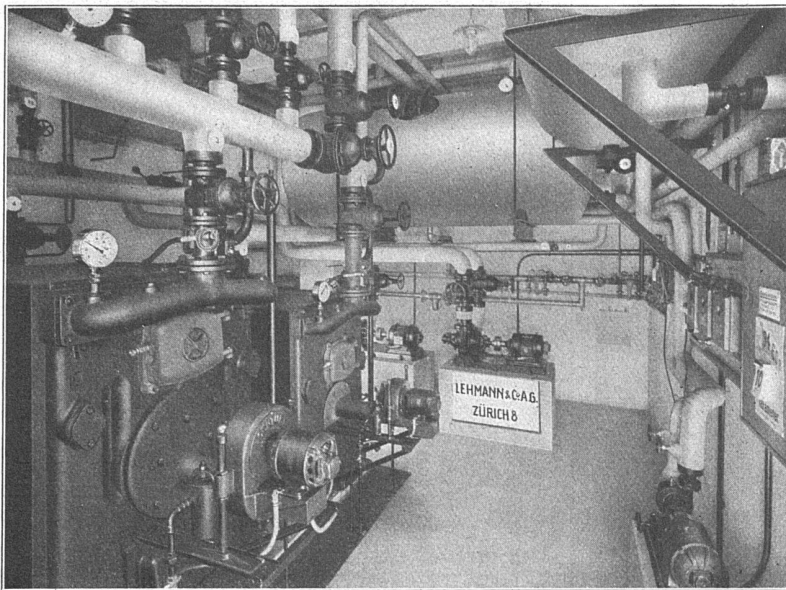

OELFEUER-
UNGEN

ZENTRALHEIZUNGEN

WARMWASSER-
ANLAGEN

SEEFELDSTR. 80 · TEL. 24.055

LEHMANN & CO. A.G. ZÜRICH 8