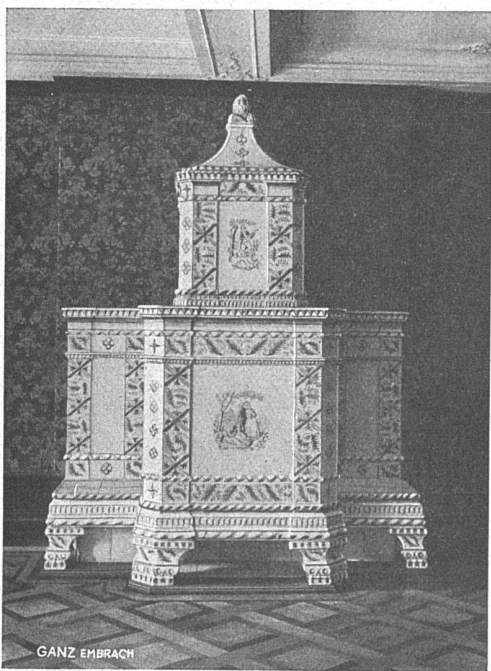

GLASDACH

KITTLOS MIT
BLEIBANDEN

Ausführung auf Holz, Eisen und Beton
Umdecken gekitteter Glasdächer

JAKOB SCHERRER

ZÜRICH 2

ALLMENDSTR. 5/7 TEL. 57980

Bemalter Kachelofen im Café Huguenin (Züristube), Zürich

Ganz & Cie Embrach

Aelteste Fabrik für Kachelöfen aller Art in ein-
facher und künstlerisch bester Ausführung

XXXII