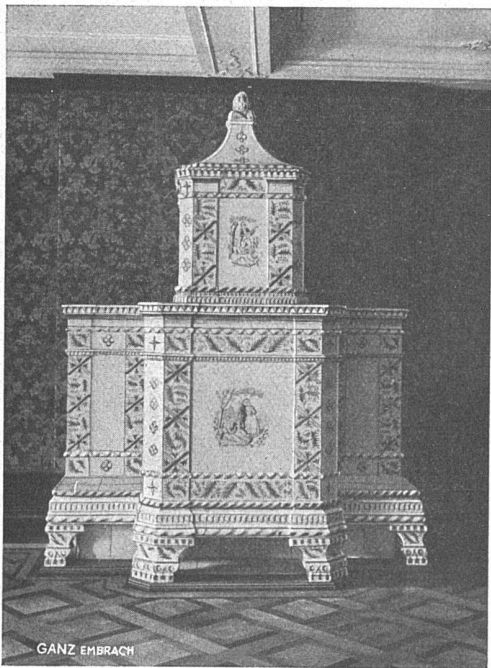

GLASDACH

KITTLOS MIT
BLEIBANDEN

Ausführung auf Holz, Eisen und Beton
Umdecken gekitteter Glasdächer

JAKOB SCHERRER

ZÜRICH 2

ALLMENDSTR. 5/7 TEL. 57980

Bemalter Kachelofen im Café Huguenin (Züristube), Zürich

Ganz & Cie Embrach

Aelteste Fabrik für Kachelöfen aller Art in ein-
facher und künstlerisch bester Ausführung

XXXII