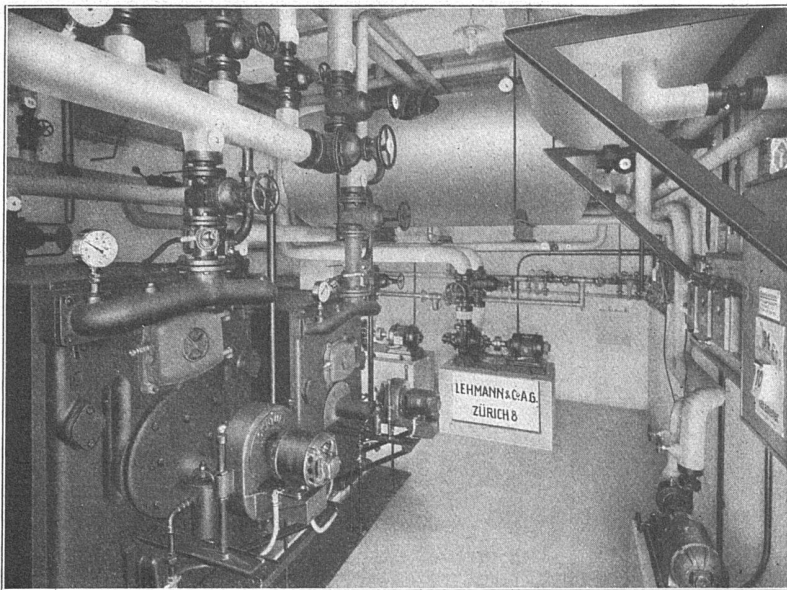

Ganz & Cie Embrach

Aelteste Fabrik für Kachelöfen aller Art in ein-
facher und künstlerisch bester Ausführung

XXXII

Raumgewinn -

Haben Sie sich schon überlegt, was es für Ihren Bauherrn bedeutet, wenn die einzelnen Zimmer 5 bis 10 cm an Längen- und Breitenmass gewinnen? Sie können ihm diesen Vorteil verschaffen, indem Sie die Umfassungsmauern seines Hauses in 25 oder 30 cm B. K. S.-Tonkammersteinen erstellen; Sie reduzieren dadurch noch die Gestehungskosten durch die Kubatureinsparung und haben trotzdem hochwertigeres Mauerwerk als dies bei einer Normalsteinmauer von 38 cm Stärke der Fall ist.