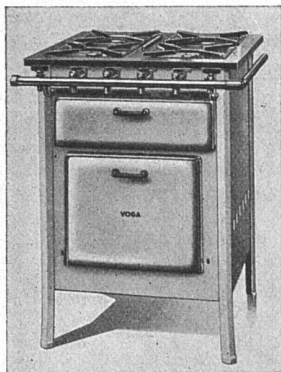

Download PDF: 04.04.2026

ETH-Bibliothek Zürich, E-Periodica, <https://www.e-periodica.ch>

DER NEUE GASHERD

Typ STANDARD 194 W

Herdplatte aufklappbar
Patent-Doppelsparbrenner in Messing-spritzguss
Absolut rostfreie Ausführung
 Lieferbar in weiss und granit Email
H. VOGT-GUT A.G., ARBON
 Gasapparatefabrik