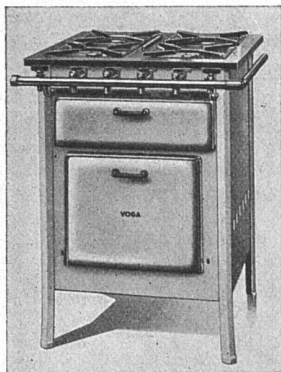

Download PDF: 02.04.2026

ETH-Bibliothek Zürich, E-Periodica, <https://www.e-periodica.ch>

DER NEUE GASHERD

Typ STANDARD 194 W

Herdplatte aufklappbar
Patent-Doppelsparbrenner in Messing-spritzguss
Absolut rostfreie Ausführung
 Lieferbar in weiss und granit Email
H. VOGT-GUT A.G., ARBON
 Gasapparatefabrik