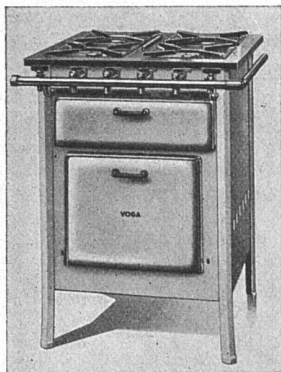

DER NEUE GASHERD

Typ STANDARD 194 W

Herdplatte aufklappbar
Patent-Doppelsparbrenner in Messing-spritzguss
Absolut rostfreie Ausführung
Lieferbar in weiss und granit Email
H. VOGT-GUT A.G., ARBON
Gasapparatefabrik

EINFRIEDUNGEN
aus Holz, unter Druck mit heissem Teeröl imprägniert
10 Jahre Garantie gegen Fäulnis
Solid, geschmackvoll, billig

HOLZPFLASTER
für Werkstätten, Remisen, Garagen Plätze, Strassen