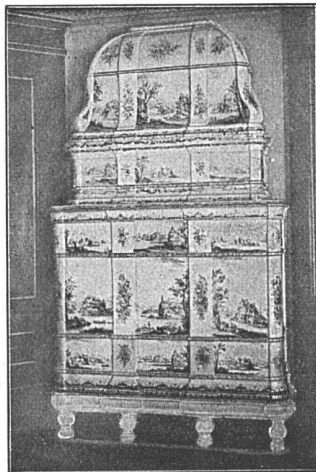

Hochfeuerfeste Qualitätsware

OFENFABRIK KOHLER A. G.

METT-BIEL

EINFRIEDUNGEN

*aus Holz, unter Druck mit heissem Teeröl imprägniert
10 Jahre Garantie gegen Fäulnis
Solid, geschmackvoll, billig*