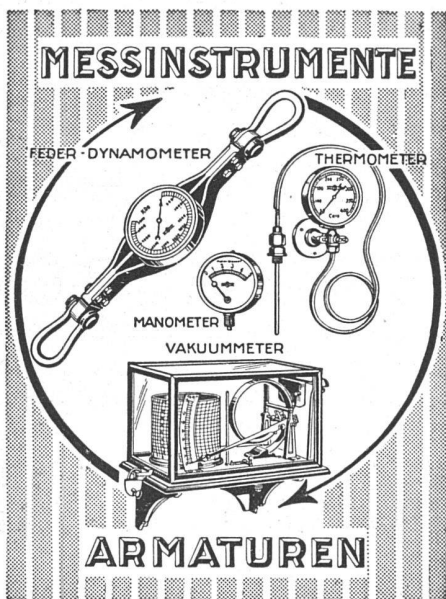

EISENBETON

HOLZ- U. EISENKONSTRUKTIONEN IN HOCH- UND TIEFBAU

E. RATHGEB

DIPL.-ING. Ingenieur-Bureau
ZÜRICH

STAMPFENBACHSTRASSE 63
TELEPHON 28.992

Manometer A.-G. Zürich

Armaturenfabrik
Stampfenbachstrasse 61

SchenkerStoren