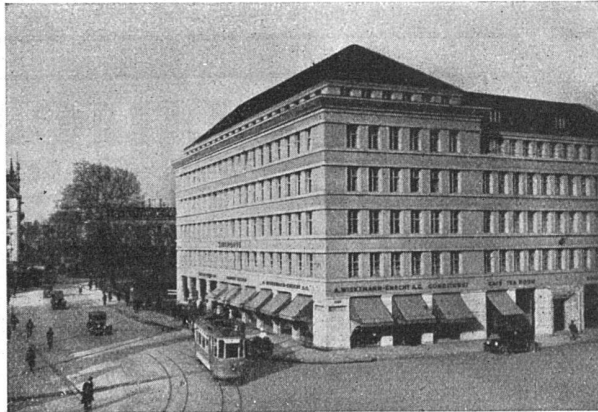

VENTILATIONEN

GRAND CAFÉ SIHLPORTE, ZÜRICH
Architekt: K. Knell

Luftkonditionierung (Lufterwärmung u. -erfrischung)

für Hotels, Restaurants, Kirchen, Theater
nach neuzeitlichen Grundsätzen.

Küchenventilationsanlagen.
Garageventilationsanlagen.
Luftfilteranlagen.

Ventilationsanlage

bestehend aus:
Zuluft- und Abluft-Anlagen.

VENTILATOR A.-G. STÄFA (Zürich)

Ausschliessliche Spezialfabrik für Ventilatorenbau und lufttechnische Anlagen
Telephon Nr. 930.136

Projekte und Ingenieurbesuche kostenlos