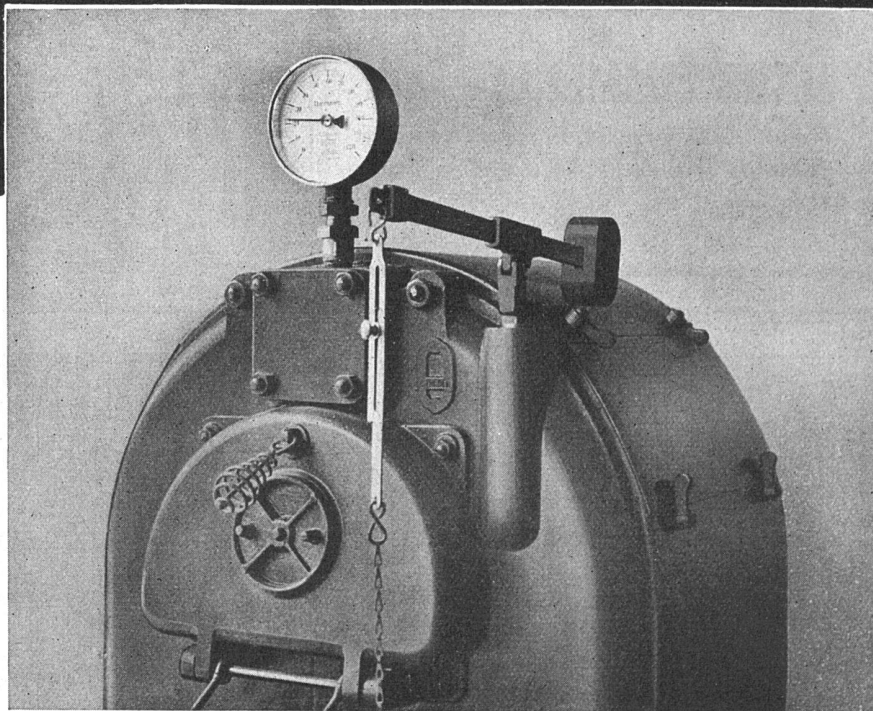

SANITÄRE
ANLAGEN
ZENTRAL-
HEIZUNGEN

XII

Beziehen Sie sich bitte stets auf »Das Werk«