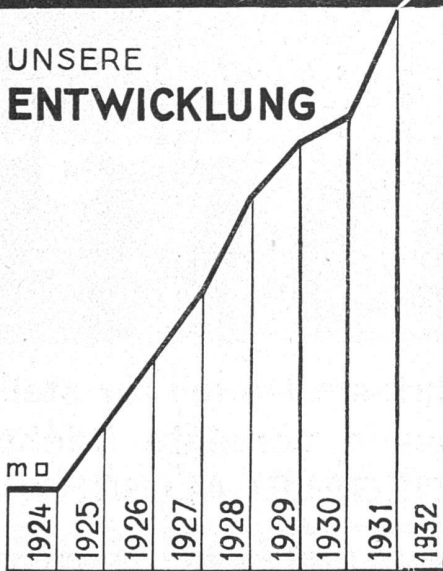

KORKSTEINWERKE A.G. KÄPFNACH - HORGEN

UNSERE
ENTWICKLUNG

EIN
BEWEIS

UNSERER
LEISTUNGSFÄHIGKEIT

GEGEN KÄLTE
WÄRME
SCHALL

KORK

KORKSTEINWERKE A.G. KÄPFNACH - HORGEN