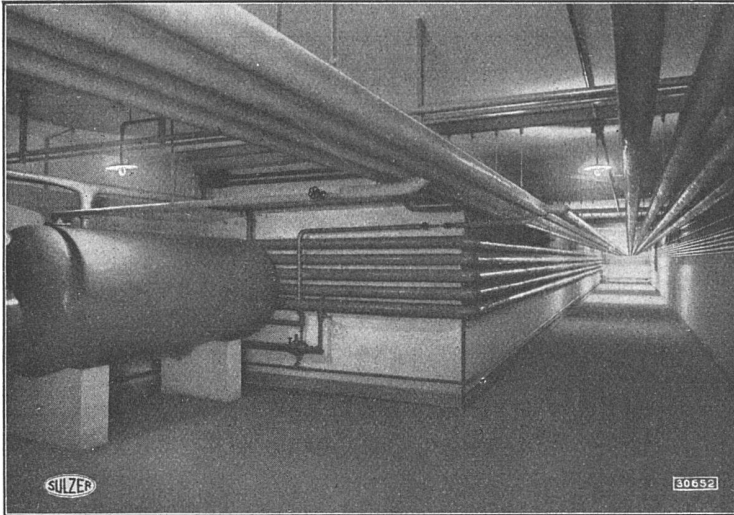

S U L Z E R

SCHWEIZ. UNFALLVERSICHERUNGS-GESELLSCHAFT IN WINTER-

THUR — LEITUNGSFÜH-

RUNG IN UNTERIRDISCHEM

KANAL — PUMPEN-WARM-

WASSER-HEIZUNG UND

WARMWASSERBEREI-

TUNG; OELFEUERUNG,

AUSGEFÜHRT DURCH

GEBRÜDER SULZER, AKTIENGESELLSCHAFT, WINTERTHUR

ZENTRALHEIZUNGEN

A L L E R S Y S T E M E

WARMWASSER-

VERSORGUNGSANLAGEN

VENTILATIONSANLAGEN

GEBRÜDER SULZER, AKTIENGESELLSCHAFT, WINTERTHUR
FILIALEN IN: AARAU, BERN, BIEL, LAUSANNE, LUGANO, LUZERN
SOLOTHURN, ST. GALLEN, ZÜRICH, BASEL (A.-G. STEHLE & GUTKNECHT)