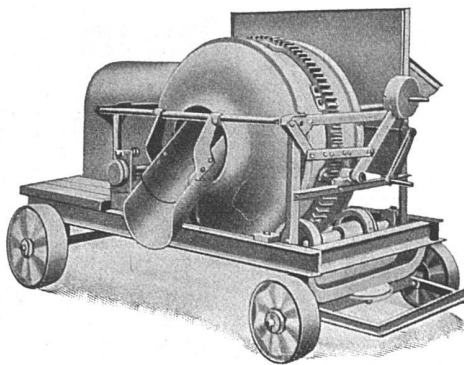

Der
**Klein-Schnell-Beton-
und Mörtelmischer**

Original Stirnimann, 100 u. 150 l., mit direkt gekoppeltem Benzin-Petrol-Motor, 2 bzw. 4 PS, Fabrikat Deutz, liegendes Modell, **bietet dem Baumeister alles**

In Miete und Kauf stets ab Lager lieferbar

FRANZ STIRNIMANN • OLTEN
BAUMASCHINEN • TELEPHON 285

Dem Fortschritt der Technik folgend,
besitzt

TERRASIT- VERPUTZ

nun **wasserabweisende Eigenschaft**
Die Qualitätsverbesserung wird dadurch
frappant.

HANS ZIMMERLI

Mineral-Mahlwerke und Terrasit-Industrie
Zürich 4 · Zimmerlistrasse-Eglistrasse 16
Telephon 37.059