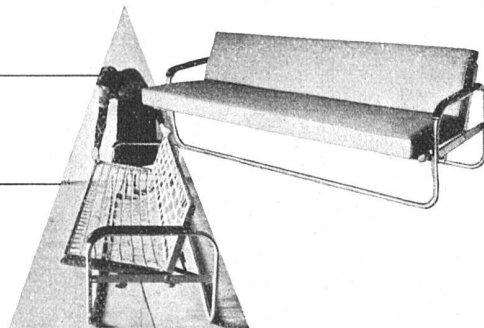

wohnbedarf

zürich

talstrasse 11 (neue börse)

basel

äschenvorstadt 43

genf (ameublement typ)

rue adrien lachenal

didier-lampe für wohnung
und arbeitstisch, wird auch als
klemmlampe u. deckenlampe
hergestellt. die beweglichste
lampe mit einfach nachstell-
barem kugelgelenk

sofa mit verstellbarer sitz-
und rückenlage länge 190
sitzhöhe 35-42

volksessel
der billigste gepolsterte stahl-
rohr-fauteuil sitzhöhe 28-35

SCHWEIZ. HEIMATWERK

Telephon 47.048 · Rathausquai 2 · Zürich

Das Haus für
handgewebte