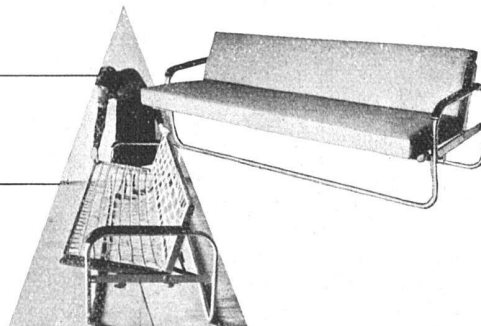

wohnbedarf

zürich

talstrasse 11 (neue börse)

basel

äschenvorstadt 43

genf (ameublement typ)

rue adrien lachenal

didier-lampe für wohnung
und arbeitstisch, wird auch als
klemmlampe u. deckenlampe
hergestellt. die beweglichste
lampe mit einfach nachstell-
barem kugelgelenk

sofa mit verstellbarer sitz-
und rückenlage länge 190
sitzhöhe 35-42

volksessel
der billigste gepolsterte stahl-
rohr-fauteuil sitzhöhe 28-35

SCHWEIZ. HEIMATWERK

Telephon 47.048 · Rathausquai 2 · Zürich

Das Haus für
handgewebte