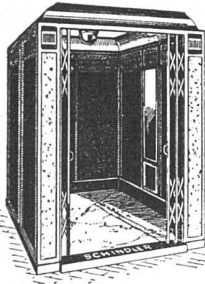

Gussbausteinfabrik Zürich A.G., Zürich

Bureau: Fraumünsterstrasse 14 • Telephon 38.087

Erste Spezialfabrik für **Schlacken- und Bimsprodukte**

Längsgelochte Schlacken- und Bimsplatten, 4-15 cm stark • Bims-Deckenhohlsteine • Schlacken-Deckenhohlsteine
Bimsdielen, 6-10 cm • Herkules-Hourdis • Ia. Bimskies, Körnung 0-15 mm • Auffüll- und Betonierschlacke

SCHINDLER- AUFZÜGE

für Personen- u. Waren-
beförderung, in modern-
ster Ausführung - mit
mehreren Geschwindig-
keiten - Feineinstellung
zwangsläufigen Türver-
schlüssen - automati-
schen Türen. - Grösste
Betriebssicherheit und
Geräuschlosigkeit.

Spezialfabrik für Aufzüge und elektr. Motoren

SCHINDLER & CIE. LUZERN

Fabrik gegründet 1874