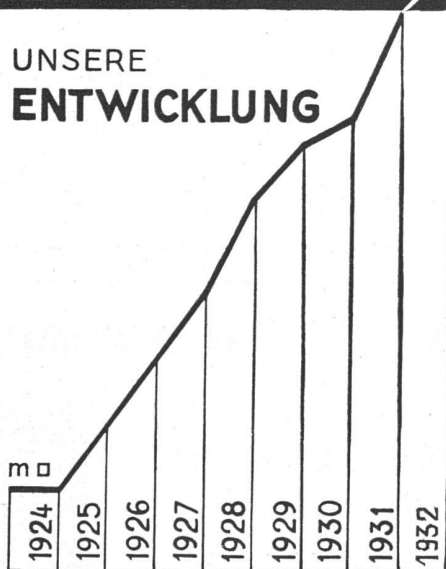

KORKSTEINWERKE A.G. KÄPFNACH - HORGEN

UNSERE
ENTWICKLUNG

EIN
BEWEIS

UNSERER
LEISTUNGSFÄHIGKEIT

GEGEN **KÄLTE**
WÄRME
SCHALL

KORK

KORKSTEINWERKE A.G. KÄPFNACH - HORGEN