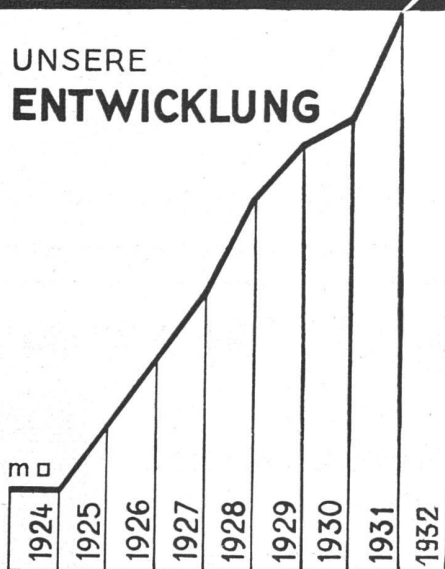

KORKSTEINWERKE A.G. KÄPFNACH - HORGEN

UNSERE
ENTWICKLUNG

EIN
BEWEIS

UNSERER
LEISTUNGSFÄHIGKEIT

GEGEN **KÄLTE**
WÄRME
SCHALL

KORK

KORKSTEINWERKE A.G. KÄPFNACH - HORGEN