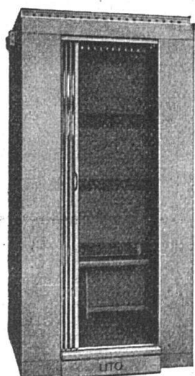

UTO-AUFZÜGE

die modernen, ruhig laufenden Personen-, Waren- und Speisenaufzüge für Geschäfts-, Wohn- und Krankenhäuser liefert:

UTO Aufzug- und Kranfabrik A.-G., **Altstetten-Zürich**
Express-Service für Revisionen

Weitere Spezialitäten:
Elektrozüge - Transportanlagen - Krane

Berücksichtigen Sie die Inserenten Ihrer Zeitschrift

V