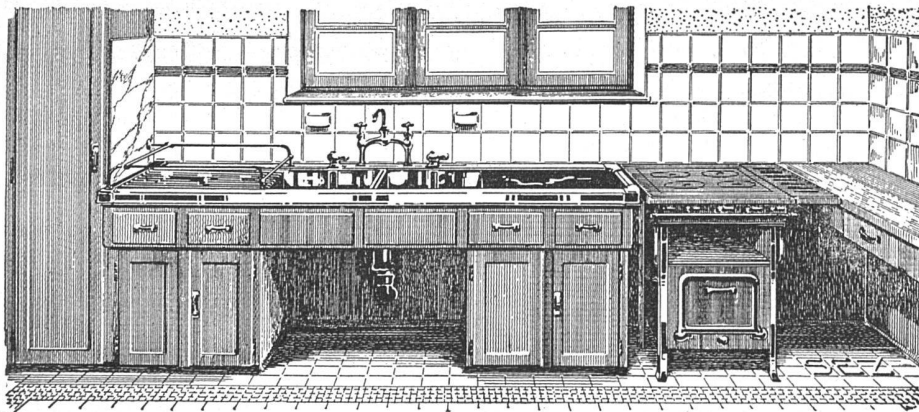

ÖFEN
ZENTRALHEIZUNGEN
CHEMINÉES

GUSTAV BODMER & CIE

ZÜRICH HOLBEINSTRASSE 22 TEL. 21.273

L. & C. HARDTMUTH

KOH-I-NOOR

DIE NEUE KÜCHE

SEZ

SPEZIALFABRIK
FÜR MODERNE
PRAKTISCHE
SPÜLTISCHE
U. SANIT. APPARATE