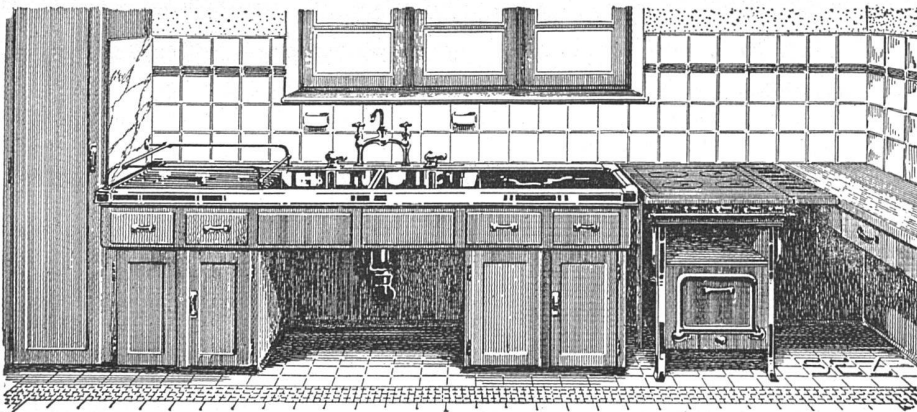

ÖFEN
ZENTRALHEIZUNGEN
CHEMINÉES

GUSTAV BODMER & CIE

ZÜRICH HOLBEINSTRASSE 22 TEL. 21.273

L. & C. HARDTMUTH

KOH-I-NOOR

DIE NEUE KÜCHE

SEZ

SPEZIALFABRIK
FÜR MODERNE
PRAKTISCHE
SPÜLTISCHE
U. SANIT. APPARATE