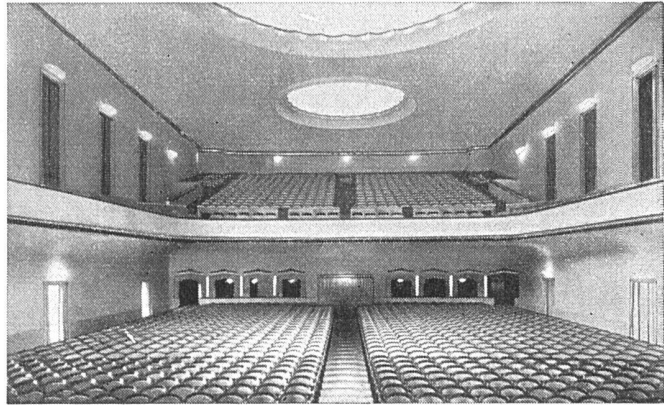

AG. MÖBELFABRIK HORGEN-GLARUS IN HORGEN

Kino Apollo Zürich • Ausgeführt 1928 • 2000 Sitzplätze

**ERSTE SCHWEIZER
SPEZIALFABRIK FÜR BESTUHLUNGEN ALLER ART**

KORKSTEINWERKE A.G. KÄPFNACH - HORGEN

**UNSERE
ENTWICKLUNG**

Jahr	Entwicklung (B/D)
1924	1
1925	2
1926	3
1927	4
1928	6
1929	8
1930	10
1931	15

**EIN
BEWEIS
UNSERER
LEISTUNGSFÄHIGKEIT**

GEGENKÄLTE
WÄRME
SCHALL

KORK

KORKSTEINWERKE A.G. KÄPFNACH - HORGEN

Berücksichtigen Sie die Inserenten Ihrer Zeitschrift