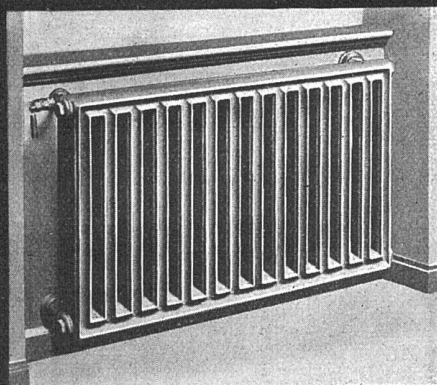

COLUMBUS-RADIATOREN

Normal-Radiator

die formschönen
Nischen-
Radiatoren.

+ Patent