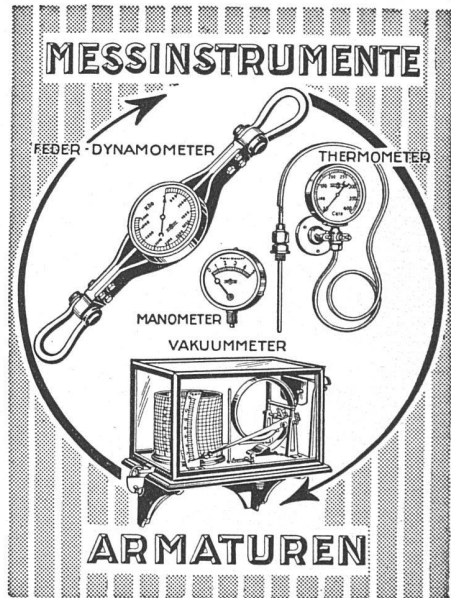

Feine Beschläge
F. BENDER · ZÜRICH

Manometer A.-G. Zürich
Armaturenfabrik
Stampfenbachstrasse 61

TRAVERS
Natur-Asphalt

E.R. Zetter & Co.
Solothurn

Bester Asphalt

J. Spiegel

KÜHLSCHRANKFABRIK

Albisriederstr. 80 Tel. 31.444