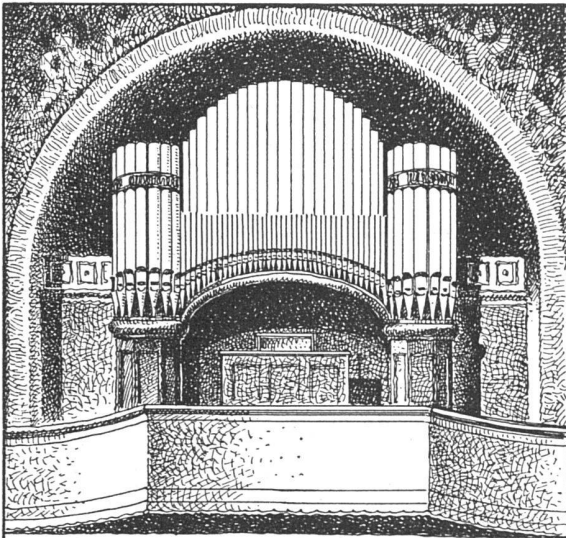

**ELEKTRISCHE
UNTERNEHMUNGEN**

**G. PFENNINGER & CO
TEL. S. 29.30 ZÜRICH 3**

ORGELBAU
TH. KUHN. A. G.
MÄNNEDORF.
ZÜRICH

L. & C. HARDTMUTH