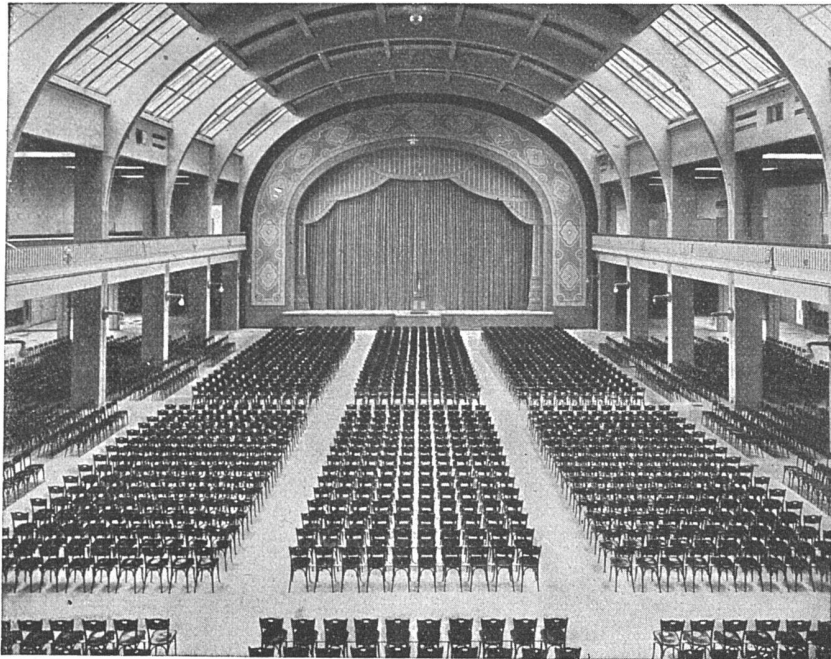

II

Beziehen Sie sich bitte stets auf »Das Werk«

A.-G. Möbelfabrik Horgen-Glarus in Horgen

Konzertsaal der Schweizer Mustermesse Basel / 3000 Plätze

ERSTE SCHWEIZER SPEZIALFABRIK FÜR BESTUHLUNGEN ALLER ART