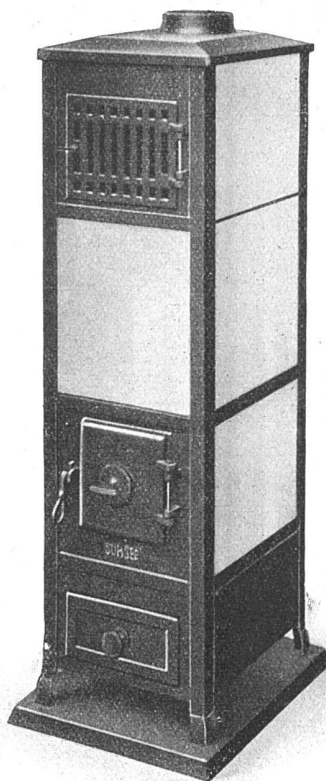

Tragöfen Nr. 44 und 45

mit grünen Emailkacheln.

Bruttoverkaufspreise:

Tragöfen Nr. 44 . . . Fr. 88.—

Tragöfen Nr. 45 . . . Fr. 78.—

Diese beiden Typen können gegen
einen Mehrpreis von Fr. 10.— auch
in jeder gewünschten andern Farbe
geliefert werden.