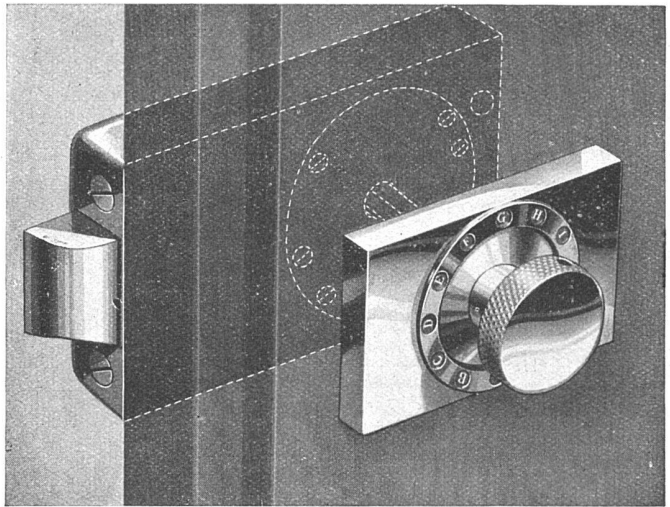

TECHNISCHE MITTEILUNGEN

Schlüssellose Schlösser

Die von der Krise so schwer betroffene Uhrenindustrie des Schweizer Jura macht grosse Anstrengungen, ihr grosses brachliegendes Kapital an hervorragenden Arbeitskräften und an Arbeitserfahrung auf neuen Gebieten nutzbringend zu verwenden. Zu den interessantesten Ergebnissen dieser Bestrebungen gehört zweifellos die Herstellung schlüsselloser Sicherheitsschlösser, die nach langjährigen Versuchen nunmehr in den Handel kommen.

Die Erfindung eines schlüssellosen Schlosses wurde von einem alten Uhrmacher aus dem Berner Jura nach 15jähriger Gedankenarbeit gemacht. Seine technische Ausbildung gestattete ihm jedoch nicht, seine Idee selbständig zu verarbeiten. Er setzte sich mit einem Mechaniker aus La Chaux-de-Fonds in Verbindung, und nach langer Zusammenarbeit gelang es beiden, die Aufgabe einwandfrei zu lösen.

Ohne Schwierigkeiten wurde diese Erfindung in allen Ländern patentiert, und seit zwei Jahren beschäftigt sich die technische Leitung einer der grössten Uhrenfabriken

der Schweiz damit, diesen Artikel in tadelloser Ausführung herzustellen.

Im Laufe des Juli 1932 kamen die ersten Serien der neuen, endgültig durchgearbeiteten «Sherlock-Pax»-Sicherheitsschlösser aus der Fabrik.

Das «Sherlock-Pax»-Schloss kann ohne Unterschied auf Türen von verschiedener Dicke montiert werden, ob nach links oder rechts, ob nach innen oder aussen öffnend. Es hat keinerlei Oeffnung und ist sowohl in feuchten Lokalen, wie auch an Türen, die ins Freie gehen, sehr gut verwendbar.

Dem Besitzer eines «Sherlock-Pax»-Schlosses ist es möglich, wenn nötig die Kombination seines Schlosses selber zu verstellen. (Bei Mangel an Verschwiegenheit, Personal- oder Mieterwechsel.)

Jedes «Sherlock-Pax»-Schloss besitzt seine eigene Kombination, die jederzeit und je nach Belieben geändert werden kann. Auf besondern Wunsch kann das Schloss auf eine bestimmte Zahl eingestellt geliefert werden.

Gummiboden & Bodenbelag A.G

Uraniastr. 31

Zürich

Telefon: 33.723

Spezialhaus für

Gummiböden • Gummitreppen • Gummi-Möbelbelag