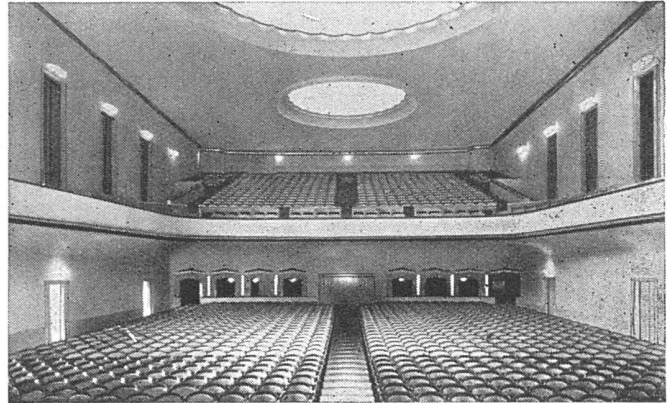

Kino Apollo Zürich • Ausgeführt 1928 • 2000 Sitzplätze

**ERSTE SCHWEIZER
SPEZIALFABRIK FÜR BESTUHLUNGEN ALLER ART**

KORKSTEINWERKE A.G. KÄPFNACH - HORGEN

**UNSERE
ENTWICKLUNG**

Jahr	Entwicklung (M)
1924	~1
1925	~2
1926	~3
1927	~4
1928	~6
1929	~8
1930	~10
1931	~15