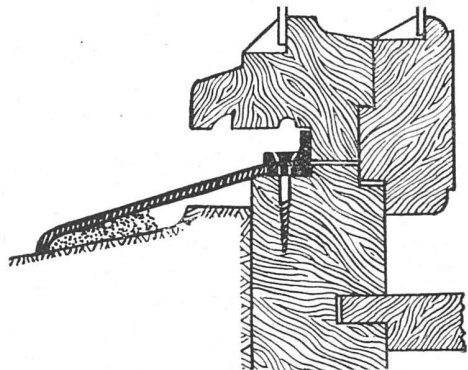

EISERNE WETTERSCHENKEL

Seit langem besteht das Bedürfnis, die der Fäulnis und anderen Gefahren stark ausgesetzten hölzernen Wetterschenkel zu ersetzen. Mit unsern **eisernen Wetterschenkeln** ist diese Frage gelöst. Sie halten so lange wie das Haus selbst. Unser eiserner Wetterschenkel erspart dem Glaser nicht nur viel Zeit und Arbeit, sondern er gestattet ein um 5 cm höheres Scheibenlicht. Sie werden in Breiten von 60-110 mm mit Winkel- U- oder Flacheisen angefertigt zum Preise von Fr. 2.- bis 2.50 per Laufmeter. Zu beziehen durch

U. SCHÄRER'S SÖHNE
BAUBESCHLÄGEFABRIK
MÜNSINGEN (BERN)

Th. Müller

Centralheizungen

für Koks- und Oelfeuerungen als Spezialität

RÜTI · ZÜRICH TEL. 30 FILIALE ZÜRICH 1 BELLEVUE TEL. 20324

Gegründet 1878