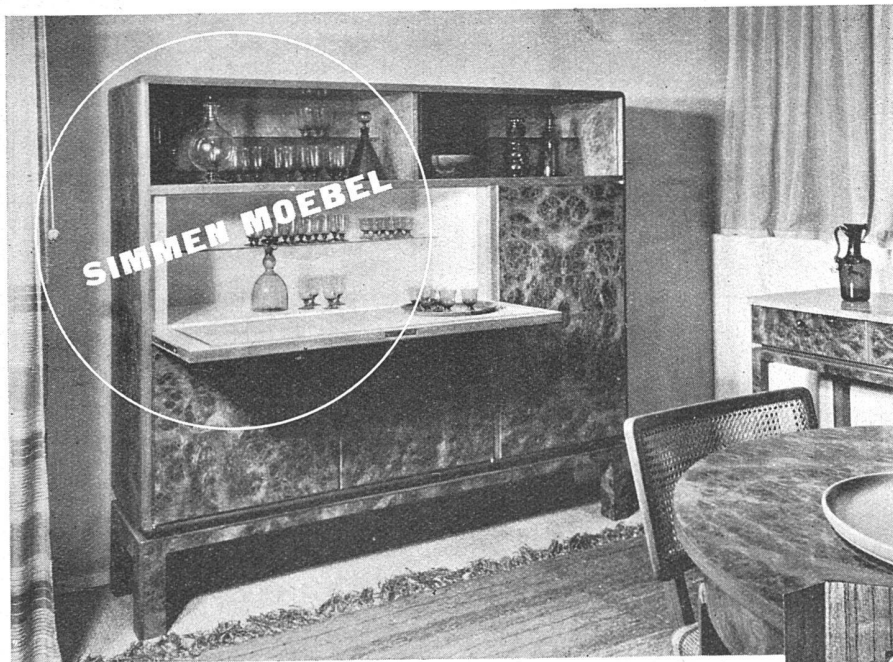

PRO
PRA

ROLLTORE

AUS HOLZ

für
Garagen Remisen,
Lagerhallen sind solid
und isolieren gut

Wilh. Baumann Rolladenfabrik Horgen

«SOMAG» Zwillingssplatte

doppelseitig glasiert, totale Wandstärke nur 25 mm — das geeignetste und schönste Material

für freistehende Trenn- und Zwischenwände
in Bädern, Toiletten etc.

BAUBEDARF ZÜRICH A G