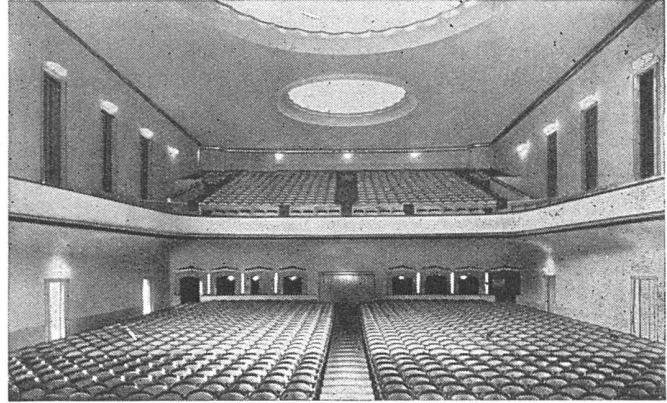

Kino Apollo Zürich • Ausgeführt 1928 • 2000 Sitzplätze

**ERSTE SCHWEIZER
SPEZIALFABRIK FÜR BESTUHLUNGEN ALLER ART**

KORKSTEINWERKE A.G. KÄPFNACH - HORGEN

**UNSERE
ENTWICKLUNG**

Jahr	Entwicklung (M)
1924	~1
1925	~2
1926	~3
1927	~4
1928	~6
1929	~8
1930	~10
1931	~15