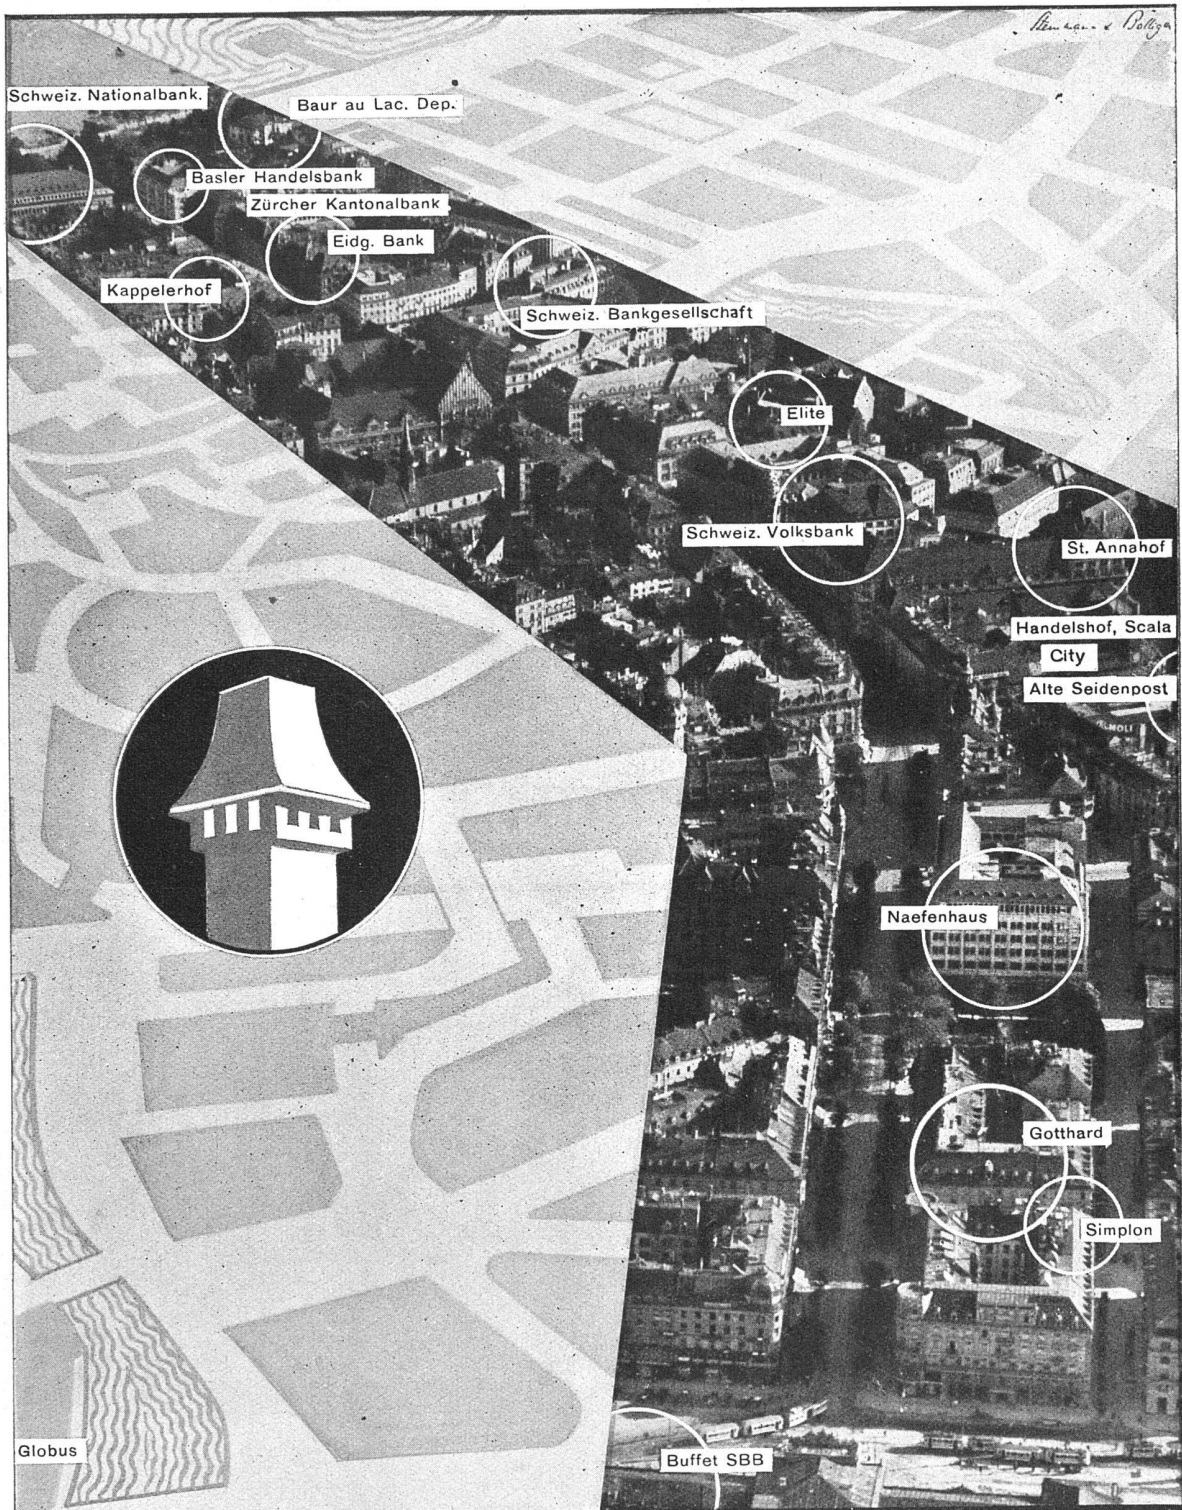

Schweiz. Unfallversicherungsanstalt, Kreisagentur Bern, eingedeckt mit Tecuta-Kupferbronzeband 0,3 mm auf Zementunterlage im Sommer 1931, Arch. Firma Salvisberg und Brechbühl, Bern (ca. 800 m²)

Bahnhofstrasse Zürich und Schoferkamine