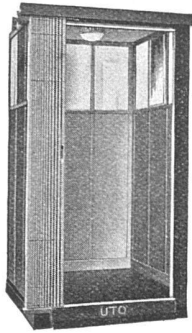

J.G. FLUHRER ZÜRICH

FORCHSTRASSE 232 - 234

TELEPHON 25.015

FENSTERFABRIK UND GLASEREI

SPEZIALITÄT: PATENT-SCHIEBEFENSTER ZUM HOCHSCHIEBEN UND IN DIE BRÜSTUNG VERSENKBAR
SEITENSCHIEBEFENSTER • FENSTER IN EINFACHER BIS REICHSTER AUSFÜHRUNG • PRIMA REFERENZEN