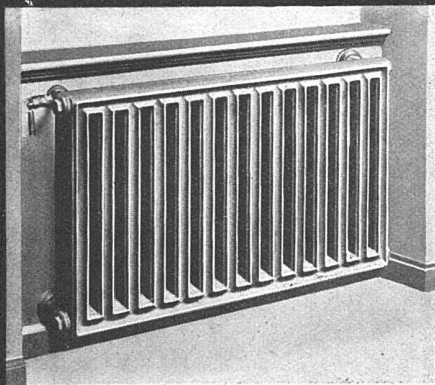

COLUMBUS-RADIATOREN

Normal-Radiator

die formschönen
Nischen-
Radiatoren.

+ Patent