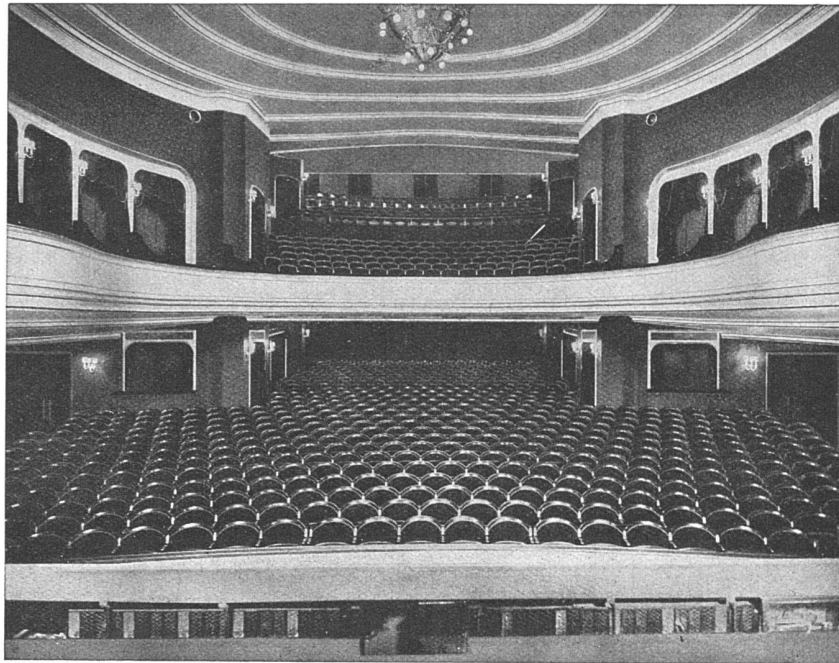

A.-G. Möbelfabrik Horgen-Glarus in Horgen

Neues Schauspielhaus Zürich / 1000 Sitzplätze / Möbliert 1926

ERSTE SCHWEIZERER SPEZIALFABRIK FÜR BESTUHLUNGEN ALLER ART

**GEGEN: KÄLTE
WÄRME
SCHALL**

KORK PLATTEN
SCHALEN
SCHROT

KORKSTEINWERKE A.G.

KÄPFNACH-HORGEN

Berücksichtigen Sie die Inserenten Ihrer Zeitschrift