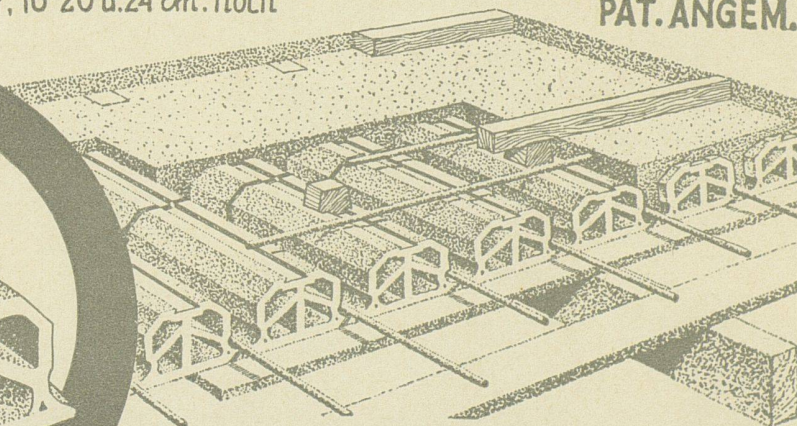

Dilatit-Korkstein

in Platten- und Schalenform

Spezialprodukt der
Korksteinfabrik von **Wanner & Co. A. G. Horgen**

isoliert gegen Kälte, Wärme, Schall

PFEIFER-DECKENSTEINE MIT DÜBEL-NUTE

Erhältlich in 6 Typen. 10, 12, 14, 16, 20 u. 24 cm. hoch.
Grundfläche 25 X 33 cm.

*Sämtliche Typen werden mit
der Dübelnute fabriziert!*

PAT. ANGEN.

Verlangen Sie bei Bedarf stets die vorteilhaften
Pfeifersteine mit der Dübelnute bei

Ziegel A.G. Zürich

J. Schmidheiny & Co. Heerbrugg (St. Gallen)

Wir verweisen auf den Baukatalog 1931, Seiten 34, 35, 57, 62, 63, 112, 113 und 400