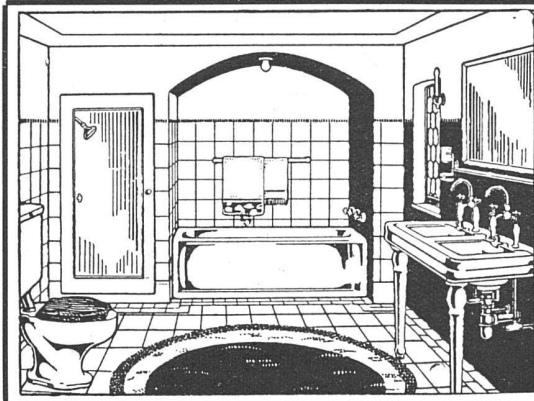

TROESCH & CO.

AKTIENGESELLSCHAFT

ZÜRICH · BERN · ANTWERPEN

*

*Fabrik sanitärer
Apparate*

*

PERMANENTE MUSTER-AUSSTELLUNGEN

Lebendige

Kunstgeschichte

Sie nehmen an den neuen Ausgrabungen teil, Neuentdeckungen der Werke grosser Meister erleben Sie in den Berichten ihrer Entdecker mit, die geistigen Probleme der bildenden Kunst werden eindringlich berücksichtigt im

«Belvedere»

*Zeitschrift für Kunstfreunde
und Sammler*

Herausgeber Prof. Alfred Stix,
Direktor der «Albertina»

Einzelheft RM. 3.—, pro Jahrgang RM. 36.—

Beste Mitarbeiter - betont aktuell - hervorragende
Ausstattung - reich illustriert. Prospekte kostenlos.

Amalthea-Verlag / Wien IV.

„ARBONIA“

der Ofenaufsatz mit der
grössten Heizfläche