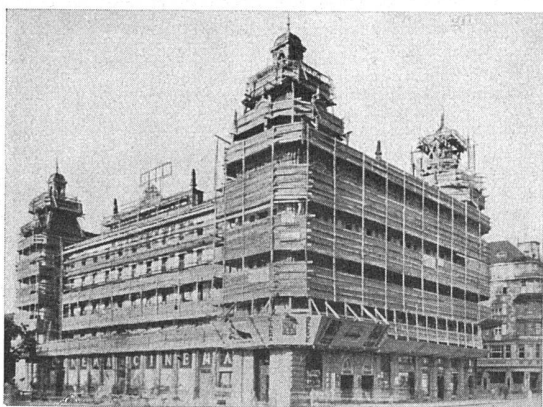

Der Zürcher Zoo

erhält für sein neues prächtiges Restaurant (Architekt Hans Näf BSA, Zürich) **eine hellblau emallierte**

Sursee - Grosskochanlage

modernster Ausführung, bestehend aus Grossherd mit Brat- und Backöfen, Wärmeschranken, Bratpfanne, Kippkesselgruppe in artisiertem Aluminium. Die Emallierung entspricht den neuzeitlichen Anforderungen der Hygiene.

Wir emallieren in unserem eigenen Emallierwerk nach neuestem Verfahren in jedem gewünschten Farbton.

A.G. der Ofenfabrik Sursee

BLITZ-GERÜST

ohne Stangen — das Ideal aller Gerüste für Fassaden von Wohn-, Geschäftshäusern, Kirchen und für Innenräume, wie Kirchen- und Saaldecken, Treppenhäuser usw.