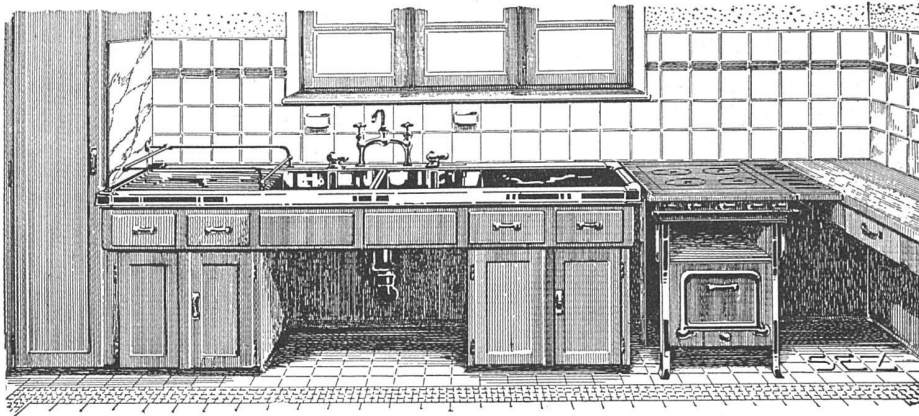

DIE NEUE KÜCHE

SEZ

SPEZIALFABRIK
FÜR MODERNE
PRAKTISCHE
SPÜLTISCHE
U. SANIT. APPARATE

SEZ

STÖCKLI & ERB
KÜSNACHT-ZÜRICH

BEDACHUNGEN

in jeder gewünschten
Ausführung

Steil- sowie Flach-
dächer erstellt gut,
fachgemäss und
prompt

Felix Binder, Zürich

Holderstrasse 10/12, Telephon 24.358