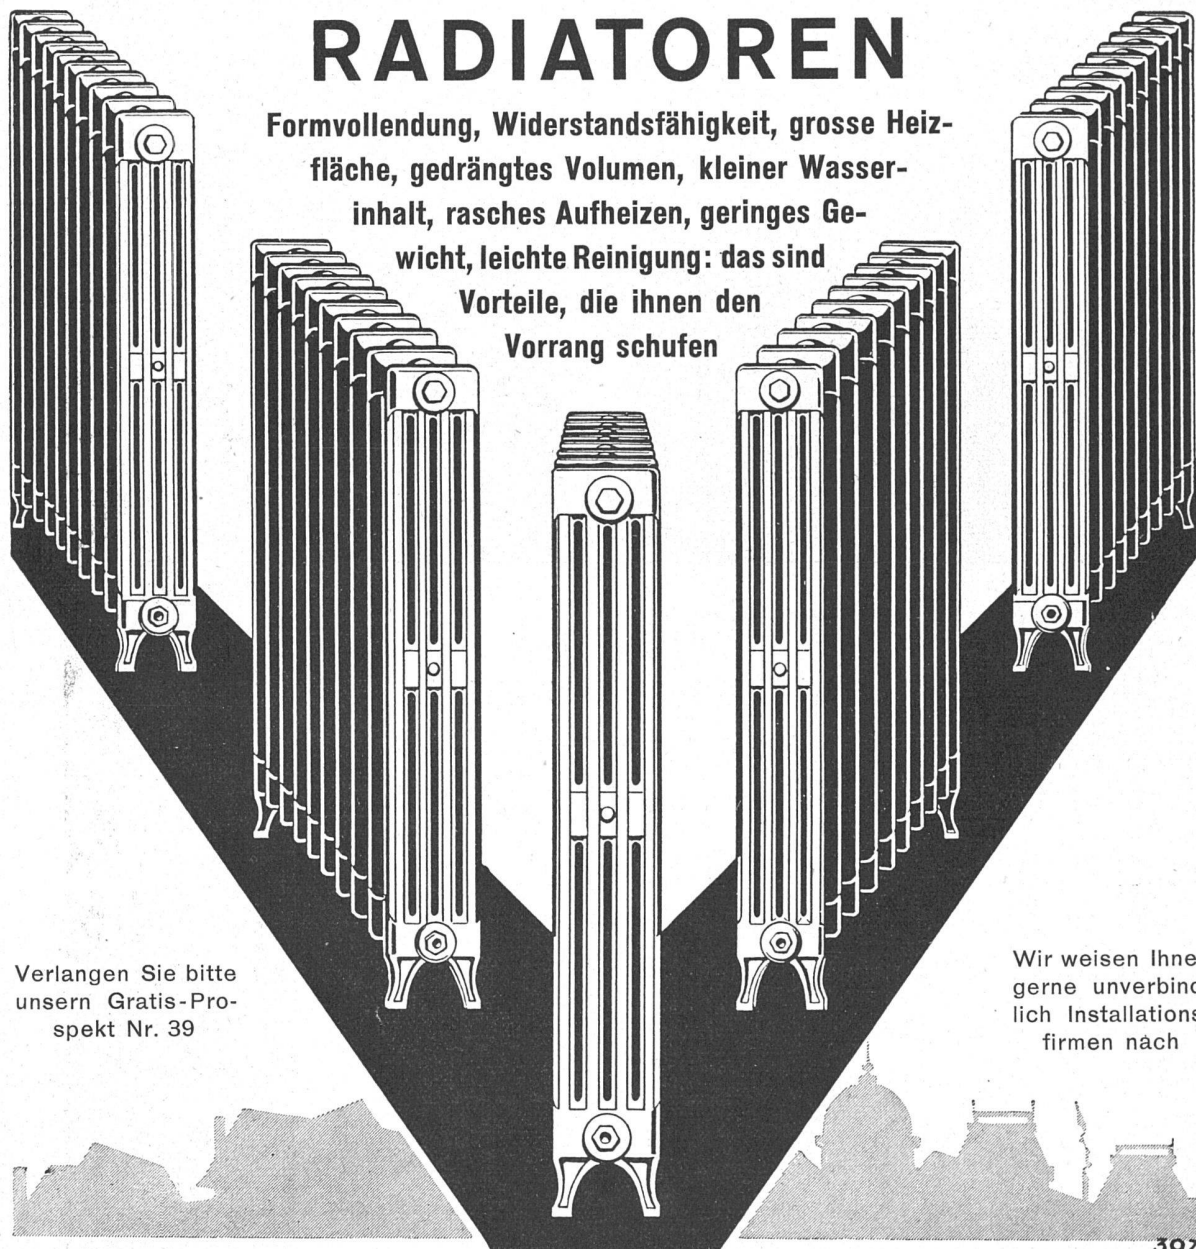

"IDEAL CLASSIC"

RADIATOREN

Formvollendung, Widerstandsfähigkeit, grosse Heizfläche, gedrängtes Volumen, kleiner Wassergehalt, rasches Aufheizen, geringes Gewicht, leichte Reinigung: das sind Vorteile, die Ihnen den Vorrang schufen

Verlangen Sie bitte
unsern Gratis-Pro-
spekt Nr. 39

Wir weisen Ihnen
gerne unverbind-
lich Installations-
firmen nach

"IDEAL" RADIATOREN GESELLSCHAFT AG

ZUG, Alpenstrasse 1

XXXVI

Beziehen Sie sich bitte stets auf »Das Werk«