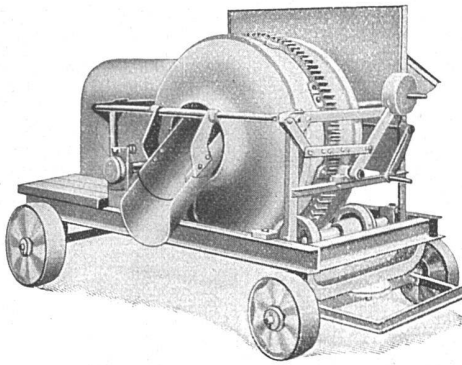

PERMANENTE MUSTER-AUSSTELLUNGEN

Der

Klein-Schnell-Beton- und Mörtelmischer

Original Stirnimann, 100 u. 150 l. mit direkt gekuppeltem Benzin-Petrol-Motor, 2 bzw. 4 PS, Fabrikat Deutz, liegendes Modell, bietet dem Baumeister alles