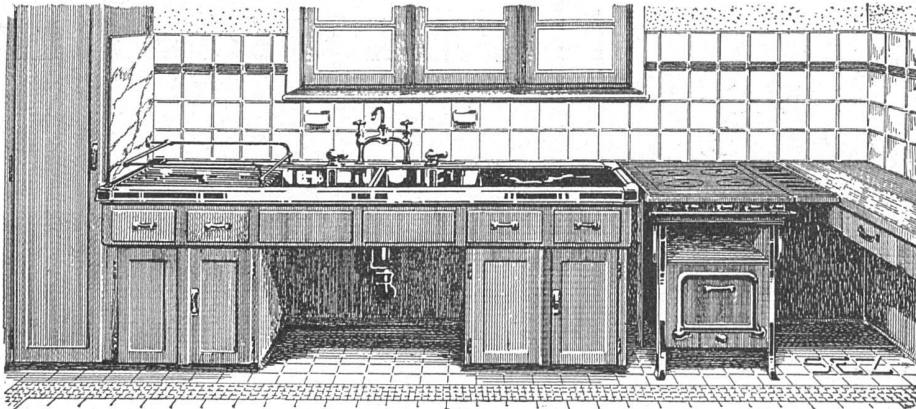

PARIS 1925

GOLDENE MEDAILLE

DIE NEUE KÜCHE

SEZ

SPEZIALFABRIK
FÜR MODERNE
PRAKTISCHE
SPÜLTISCHE
U. SANIT. APPARATE

SEZ

**STÖCKLI & ERB
KÜSNACHT-ZÜRICH**

Spezialisten