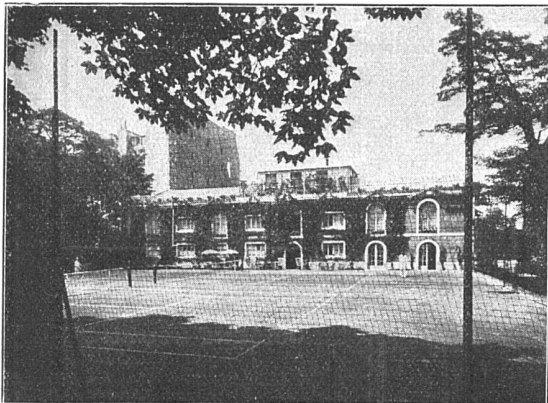

WEBER-Tennisplätze

sind erstklassig, geringster Unterhalt, jahrelange Haltbarkeit, sofort nach Regen spielbar. Reduzierte Sommerpreise. Erste Referenzen in- und ausländischer Clubs und Private

BRUNO WEBER & SOHN
BASEL Riehenstrasse 250

5 Tennisplätze des Tennis Club de Paris, Paris, erstellt 1931