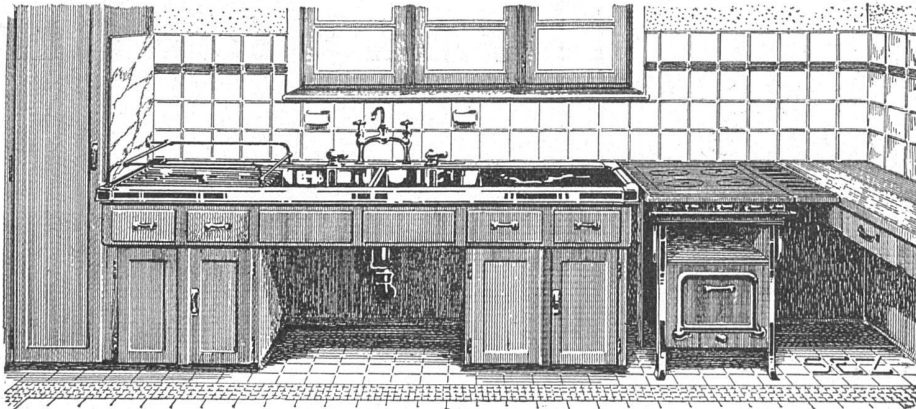

PARIS 1925
GOLDENE MEDAILLE

DIE NEUE KÜCHE

SEZ

SPEZIALFABRIK
FÜR MODERNE
PRAKTISCHE
SPÜLTISCHE
U. SANIT. APPARATE

SEZ

**STÖCKLI & ERB
KÜSNACHT-ZÜRICH**

Spezialisten

sind die täglichen Begleiter des Architekten in seiner Arbeit.