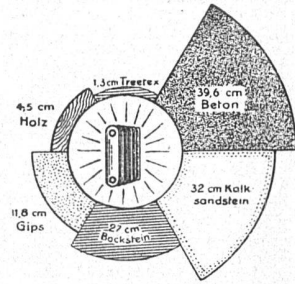

Download PDF: 28.03.2026

ETH-Bibliothek Zürich, E-Periodica, <https://www.e-periodica.ch>

Treetex

die Holzfaser- Isolier-Bauplatte

1,3 cm dick

bietet den gleichen Kälte- und Wärmeschutz wie eine 27 cm Backsteinmauer; ist im Nutzeffekt und künstlerisch die ideale Verkleidung für Decken, Wände, Dachausbauten, Heizkörpernischen etc.;

Normalplatten, 13 mm stark, 91 und 122 cm breit, 244, 259, 274, 305 und 366 cm lang.

Spezialplatten, 13 mm stark, ca. 61 x 152 cm, extra billig; **6 mm** stark, 91 x 152 cm, für Linoleum-Unterlagen.

Wärmeleitzahl = 0,031 bei 0° C und 0,0 Gew. % = 0 Vol. % Feuchtigkeitsgehalt } It. Attest der Eidg. Materialprüfungsanstalt
 0,035 bei 0° C und 7,6 Gew. % = 2 Vol. % Feuchtigkeitsgehalt } an der E.T.H. in Zürich