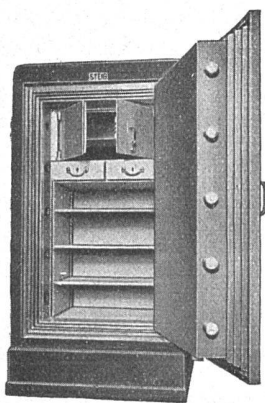

J. & A. STEIB
Kassenfabrik und Tresorbau
Gegründet 1843
BASEL

BEDACHUNGEN

in jeder gewünschten
Ausführung

Steil- sowie Flach-
dächer erstellt gut,
fachgemäss und
prompt

Felix Binder, Zürich

Holderstrasse 10/12, Telephon 24.358

'sche
Keim
MINERALFARBEN

wetterfest und lichtecht, seit
50 Jahren anerkannt bestes
Material für farbige Fassaden.
Man hüte sich vor Nachahmungen

CHR. SCHMIDT SÖHNE
Zürich 5 Hafnerstrasse 47

**Patent-
Hartmann-Tore**

Das erste und beliebteste me-
chanische Garagetor. Ueber
2000 Stück in Funktion. Ganz
erstklassige Referenzen. Ver-
langen Sie zu Ihrer Garage
absolutein **Hartmann-Tor**. Illu-
striertes Prospekt T 19 gratis
durch den Alleinfabrikanten
HARTMANN & CO, BIEL