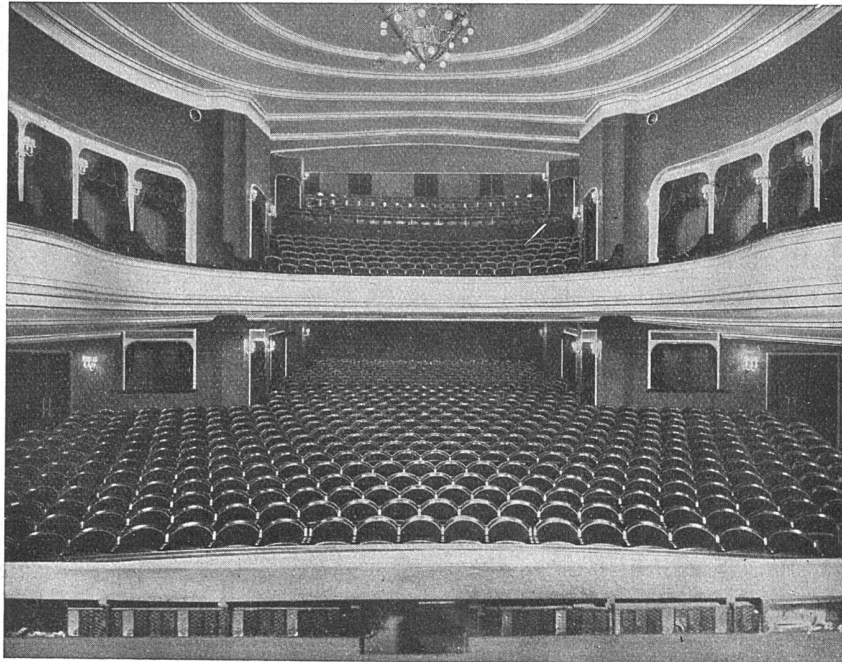

II

Beziehen Sie sich bitte stets auf »Das Werk«

A.-G. Möbelfabrik Horgen=Glarus in Horgen

Neues Schauspielhaus Zürich / 1000 Sitzplätze / Möbliert 1926

ERSTE SCHWEIZER SPEZIALFABRIK FÜR BESTUHLUNGEN ALLER ART