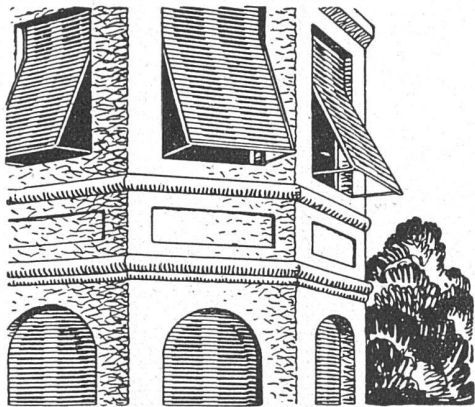

**Rolladenfabrik
A. Grieser A. G., Aadorf**

liefert in vorzüglicher Konstruktion

*Stahlwellblechrolladen, Holzrolladen, Rolljalousien
Zugjalousien, Schaufensterahmen in Eisen und Holz
Marquisenanlagen und Sonnenstoren, Rollschutzwände
Jalousie-Klappladen mit Beschläg*

ZWEIGNIEDERLASSUNG ZÜRICH
Telephon 37.398 Militärstrasse 108

VULKAN-KAMIN

Für Privat, Industrie und
Fernheizungen konkurrenzlos.
Spezialkamine nach Plan mit voller Garantie
für Feuer- und Wetterbeständigkeit!

**VULKAN-KAMINWERK
DIETIKON**

Schöneggstr. 32 Tel. 322 Dietikon

J. Spiegel

KÜHLSCHRANKFABRIK

Albisriederstr. 80 Tel. 31.444

ZÜRICH

SPEZIALFABRIK

für

Kühlanlagen

Isolierungen, Kühlschränke

Büfetteinrichtungen

Gläserchränke

Spüleinrichtungen

**GEBR. DEMUTH
BADEN**

Pat. gepresste
Treppen
aus Rippen-
oder Warzen-
Blech
in jeder
Ausführung