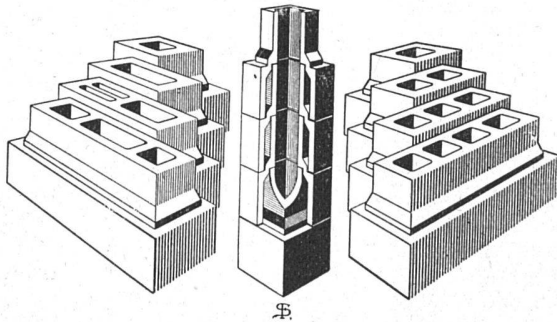

VULKAN-KAMIN

Für Privat, Industrie und
Fernheizungen konkurrenzlos.
Spezialkamine nach Plan mit voller Garantie
für Feuer- und Wetterbeständigkeit!

VULKAN-KAMINWERK DIETIKON

Schöneggstr. 32 Tel. 322 Dietikon