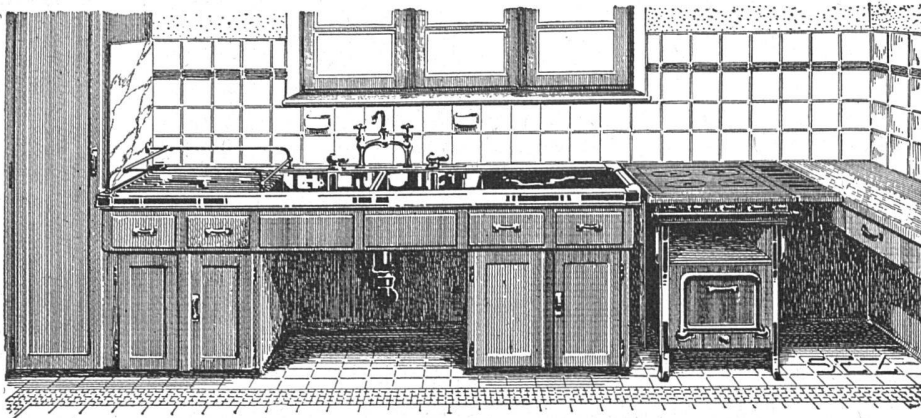

# Rauchs Reform-Rabitz

DIE NEUE KÜCHE

SEZ

SPEZIALFABRIK  
FÜR MODERNE  
PRAKTISCHE

**SPÜLTISCHE**  
U. SANIT. APPARATE

SEZ

**STÖCKLI & ERB**  
KÜSNACHT-ZÜRICH

Rissfreie Drahtziegeldecken