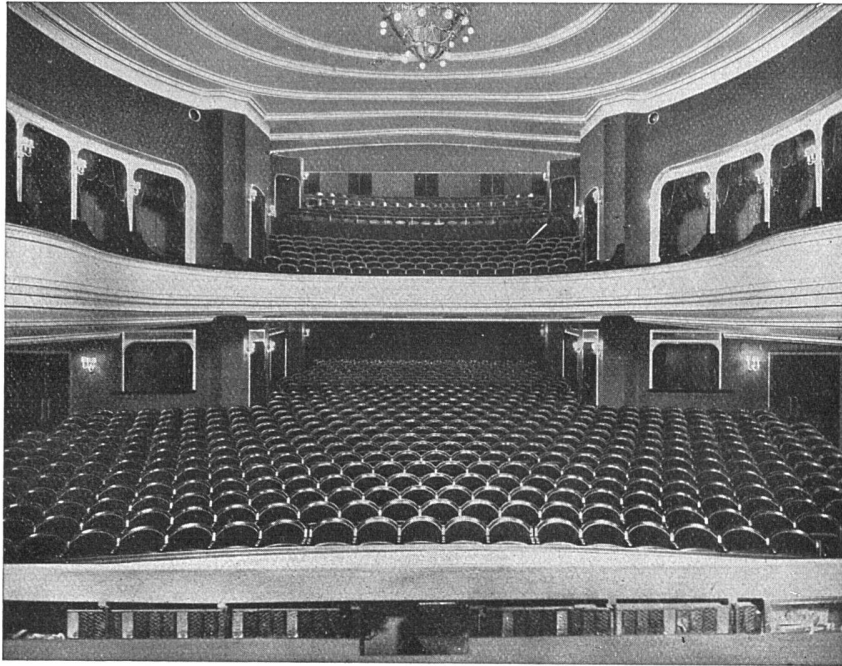

# A.-G. Möbelfabrik Horgen=Glarus in Horgen

Neues Schauspielhaus Zürich / 1000 Sitzplätze / Möbliert 1926

ERSTE SCHWEIZER SPEZIALFABRIK FÜR BESTUHLUNGEN ALLER ART

GEGEN: **KÄLTE**  
**WÄRME**  
**SCHALL**