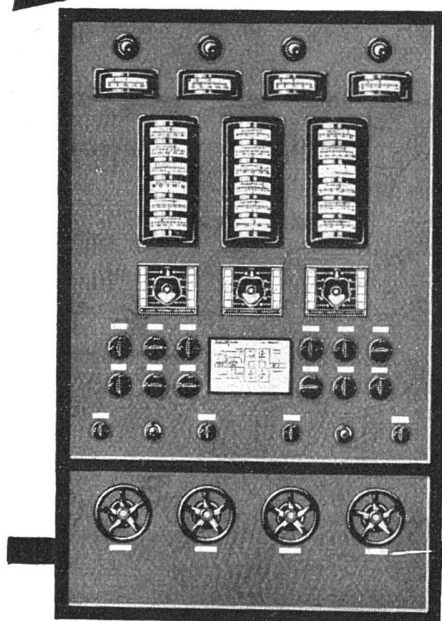

Download PDF: 04.01.2026

ETH-Bibliothek Zürich, E-Periodica, <https://www.e-periodica.ch>

GARTEN-ANLAGEN

GEBRÜDER MERTENS / ZÜRICH 7

Zentrale Überwachung von Heizung und Lüftung

ermöglichen

Siemens elektrische Widerstandsthermometer
und

Siemens elektrische Klappengetriebe.

Alle Anzeige-Instrumente und Schaltorgane werden auf einer Tafel im Heizraum übersichtlich zusammengefasst. Von hier aus kann der Heizer die Temperatur eines jeden Raumes und auch die Klappenstellungen in den Zuluft- und Abluft-Kanälen genau kontrollieren und die Heizung und Lüftung regeln. Auskunft über Aufbau und Wirkungsweise auf Wunsch.