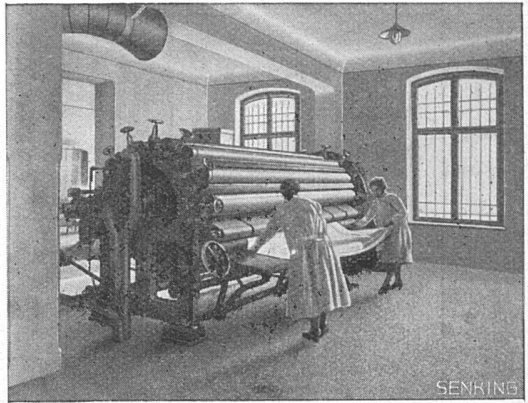

Download PDF: 03.04.2026

ETH-Bibliothek Zürich, E-Periodica, <https://www.e-periodica.ch>

SENKING

Komplette Grosskochenanlagen für Hotels, Restaurants, Pensionate, Krankenhäuser und Institute jeder Art mit Massenverpflegung. Koch-Apparate für Kohle, Gas, Dampf- und elektr. Heizung