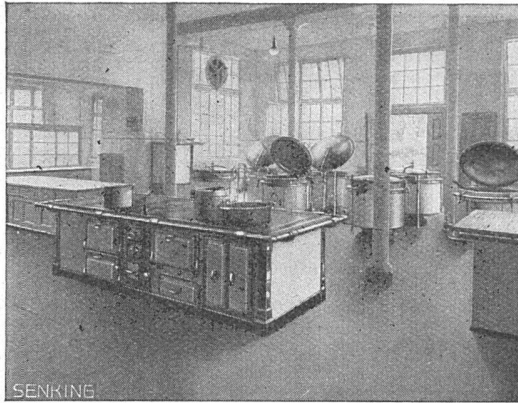

Download PDF: 03.04.2026

ETH-Bibliothek Zürich, E-Periodica, <https://www.e-periodica.ch>

SENKING

Komplette Grosskochenanlagen für Hotels, Restaurants, Pensionate, Krankenhäuser und Institute jeder Art mit Massenverpflegung. Koch-Apparate für Kohle, Gas, Dampf- und elektr. Heizung

Epochemachende Neuerung! Kochkessel und Kipptöpfe aus Nirosa (nicht rostendem Stahl) nach besonderen Patenten, Kochkessel mit nahtlos gezogenem oberem Winkelring

Moderne Wäscherei-Anlagen für Krankenhäuser, Sanatorien, Erholungsheime etc., für Transmissions- und direkten elektrischen Antrieb, für Kohlen-, Gas-, Dampf- und elektrische Heizung