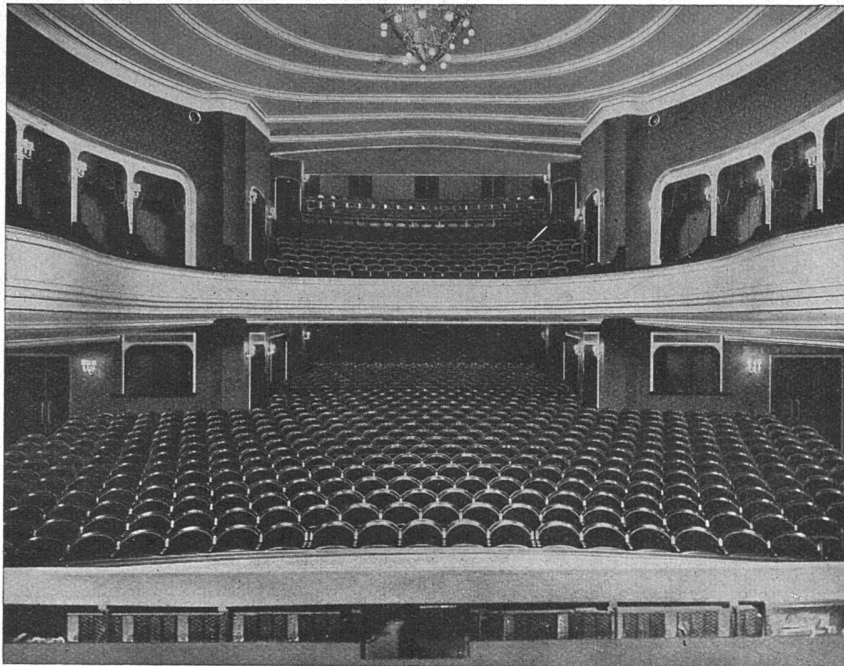

A.-G. Möbelfabrik Horgen=Glarus in Horgen

Neues Schauspielhaus Zürich / 1000 Sitzplätze / Möbliert 1926

ERSTE SCHWEIZERER SPEZIALFABRIK FÜR BESTUHLUNGEN ALLER ART

GEGEN: **KÄLTE**
WÄRME
SCHALL

KORK PLATTEN
SCHALEN
SCHROT