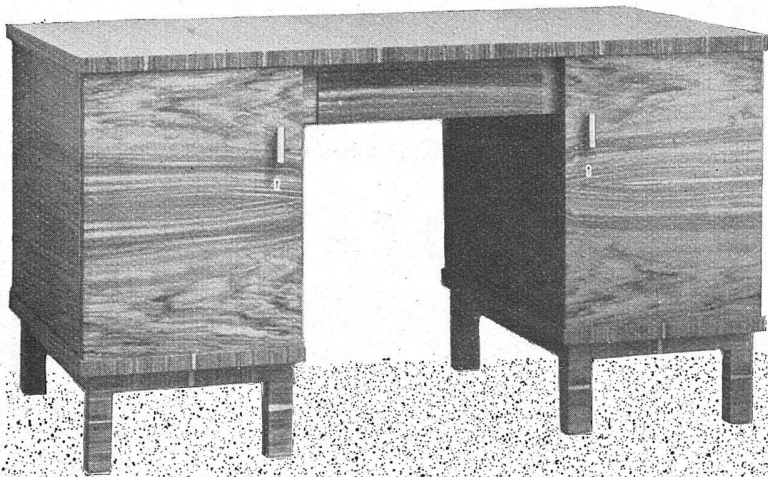

Download PDF: 02.02.2026

ETH-Bibliothek Zürich, E-Periodica, <https://www.e-periodica.ch>

VERLANGEN SIE ÜBERALL

VON

Schubert & Schramm Uttwil

Form und Farbe

sind für das Auge unlöslich verbunden. Um die Farben-Vorstellung ins Wirkliche zu übertragen, verwendet man DUCO-Farben oder DUCO-Politur, denn DUCO kennt jene Töne, welche im Innenraum die gewünschte Wirkung geben, und DUCO-Politur überdeckt die edle Fläche spiegelklar und eben. Was früher Wochen brauchte, ist in wenigen Stunden – noch klingt es unglaublich – erschaffen. DUCO-Farbe oder =Hochglanzpolitur sind zäh, glashart, selbst unempfindlich gegen Wasser, Säure, Hitze und Kälte, und die Hölzer schützend.