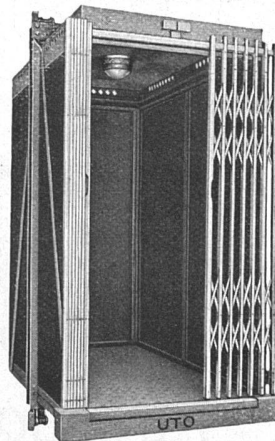

**U. SCHÄRER & SÖHNE**  
BAUBESCHLÄGEFABRIK  
MÜNSINGEN  
BERN

**UTO**  
Aufzug- und Kranfabrik A.G.  
Altstetten-Zürich

Telephon  
Uto 53.10

Schutzmarke

Aufzugskabine für das Pfrundhaus der Stadt Zürich

**Elektrische Aufzüge** für jeden Zweck  
Modernste Ausführung  
**Elektrische Flaschenzüge**  
**Transportanlagen • Krane**