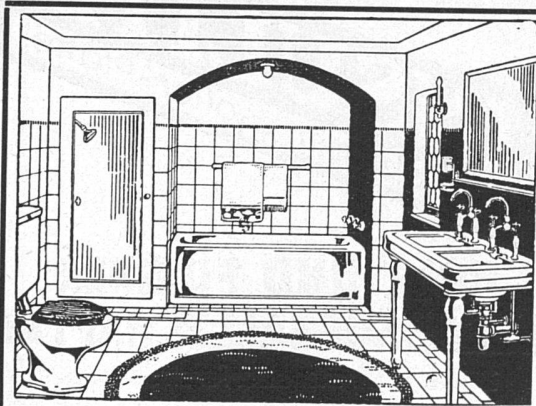

TROESCH & CO.

AKTIENGESELLSCHAFT
ZÜRICH · BERN · ANTWERPEN

*
*Fabrik sanitärer
Apparate*
*

PERMANENTE MUSTER-AUSSTELLUNGEN

Berücksichtigen Sie die Inserenten Ihrer Zeitschrift

V