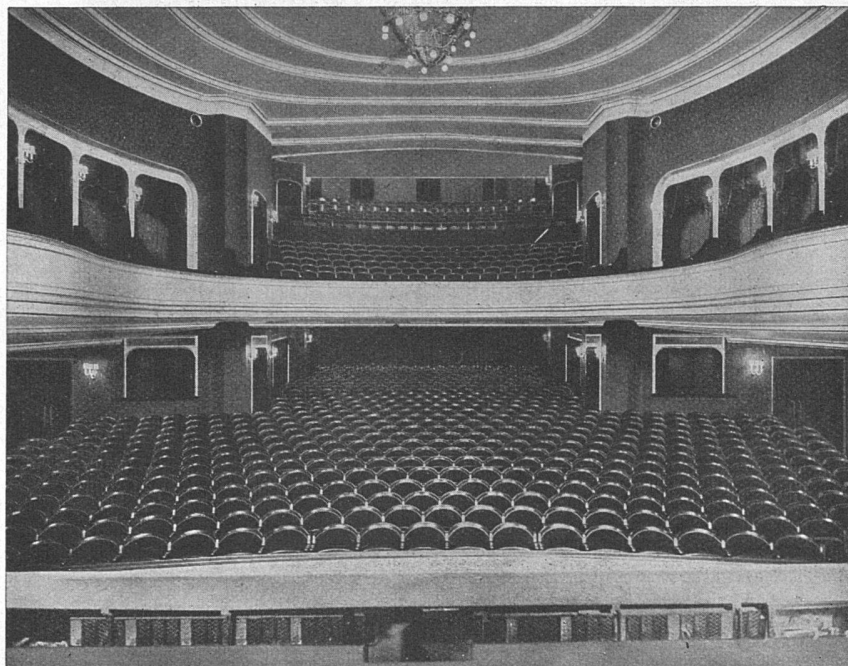

# A.-G. Möbelfabrik Horgen-Glarus in Horgen

Neues Schauspielhaus Zürich / 1000 Sitzplätze / Möbliert 1926

ERSTE SCHWEIZER SPEZIALFABRIK FÜR BESTUHLUNGEN ALLER ART

GEGEN: **KÄLTE**  
**WÄRME**  
**SCHALL**