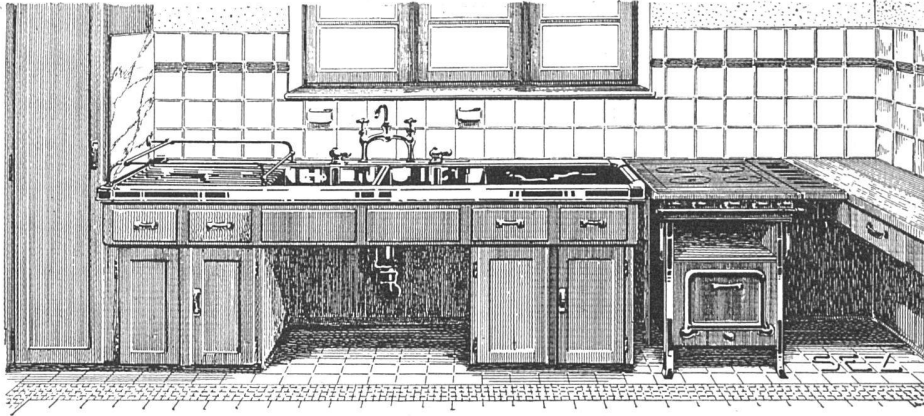

DIE NEUE KÜCHE

SEZ

SPEZIALFABRIK
FÜR MODERNE
PRAKTISCHE
SPÜLTISCHE
U. SANIT. APPARATE

SEZ

STÖCKLI & ERB
KÜSNACHT-ZÜRICH

EINFRIEDUNGEN

aus Holz, unter Druck mit heissem Teeröl imprägniert
10 Jahre Garantie gegen Fäulnis
Solid, geschmackvoll, billig