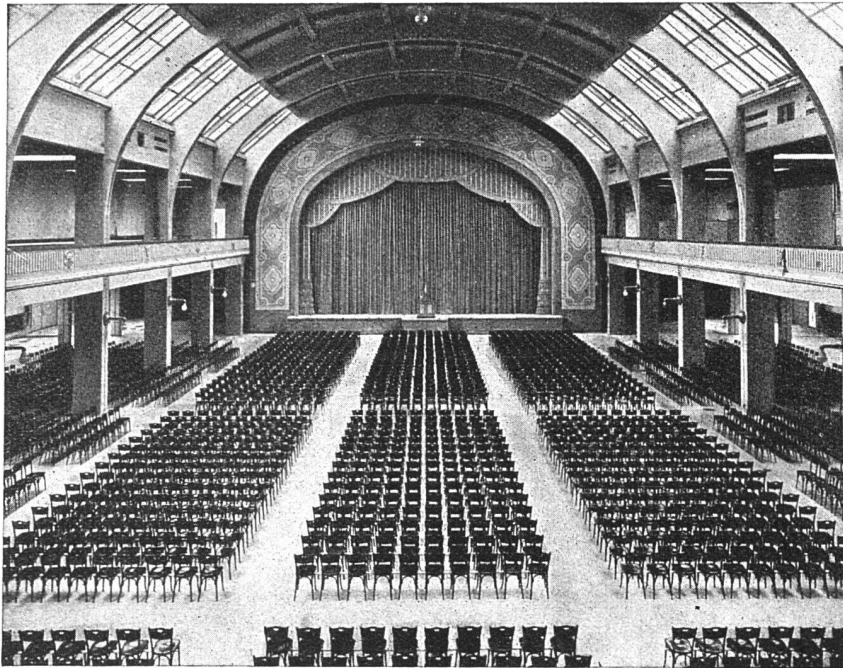

# A.-G. Möbelfabrik Horgen-Glarus in Horgen

Konzertsaal der Schweizer Mustermesse Basel / 3000 Plätze

ERSTE SCHWEIZER SPEZIALFABRIK FÜR BESTUHLUNGEN ALLER ART

ABWASCHBAR UND LICHTTECHT  
-LICHTTECHT-  
ABWASCHBAR  
**FILMASANA**  
FÜR ZIMMER UND SAAL  
**WANDSTOFFE**  
**FIMADURA**  
FÜR KORRIDOR U. TREPPENHAUS  
ABWASCHBAR UND LICHTTECHT