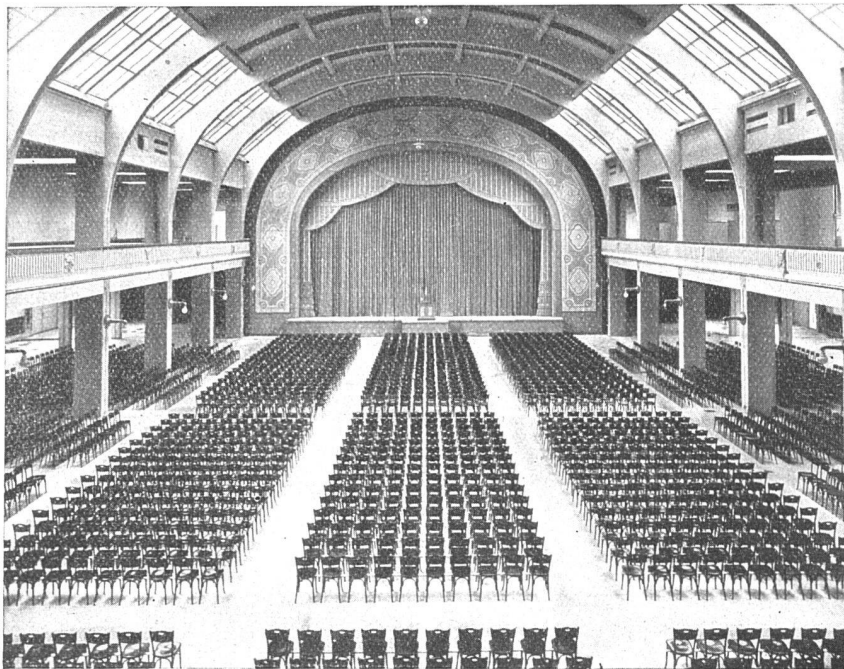

# A.=G. Möbelfabrik Horgen=Glarus in Horgen

Konzertsaal der Schweizer Mustermesse Basel / 3000 Plätze

ERSTE SCHWEIZER SPEZIALFABRIK FÜR BESTUHLUNGEN ALLER ART

SONDERGARTEN  
AN DER ST.GALLER  
AUSSTELLUNG