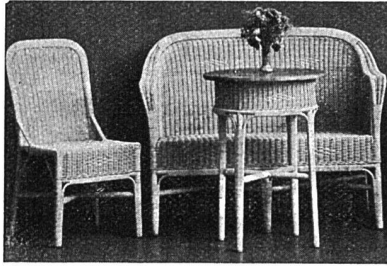

Download PDF: 02.04.2026

ETH-Bibliothek Zürich, E-Periodica, <https://www.e-periodica.ch>

Peddig-Rohrmöbel
 naturweiss
 oder holzfarbig geräuchert.
 Wetterfeste
Boondoot-Rohrmöbel.
Gartenmöbel in allen Farben.
Weidenmöbel
 weiss etc. gestrichen.
Liegestühle, Krankenstühle.
Neuester reich illustr. Katalog zu D.
 Rohrmöbelfabrik
CUENIN-HÜNI & CIE.
 KIRCHBERG, Kt. Bern
 mit Filiale in Brugg (Kt. Aargau)