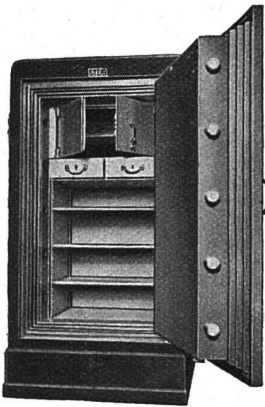

J. & A. STEIB
Kassenfabrik und Tresorbau
Gegründet 1843
BASEL