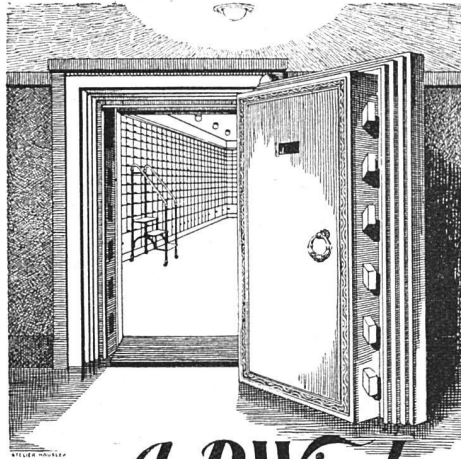

Download PDF: 04.04.2026

ETH-Bibliothek Zürich, E-Periodica, <https://www.e-periodica.ch>

Jean Litzler A.-G.
Basel

Klybeckstrasse 124

**KAMIN- UND
FEUERUNGSBAU**

A.&R. Wiedemar
BERN GEGRÜNDET 1862
GOLDENE MEDAILLE S.L.A.B. 1914
**TRESORANLAGEN
SCHALTERKASSEN**