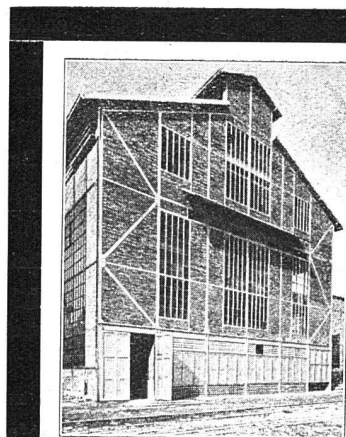

FOURNIERE RIEDL & CO

FÜR INNENAUSBAU UND FEINE MÖBEL • ZÜRICH 5

Gezeichnet mit

A.W. FABER
"CASTELL"
BLEISTIFTEN.

16 VERSCHIEDENE HÄRTEGRADE.

Sicherer Feuerschutz

Darauf werden erfahrene Architekten und Bauherren schon beim Entwurf von Industrieanlagen, Amtsgebäuden, Theatern, Krankenhäusern, Hotels und Banken bedacht sein und eine zuverlässige Feuermeldeanlage vorsehen, mit der die Feuerwehr bei einem Brand schnell und sicher herbeigerufen werden kann.

Siemens-Feuermelder sind auf Grund 75jähriger Erfahrungen so durchgebildet, dass sie unbedingt betriebssicher arbeiten. Auch bei Leitungsstörung kommt die Feuermeldung unverstümmelt an.

SIEMENS
Elektrizitätserzeugnisse A.-G.
ABT. SIEMENS & HALSKE
ZÜRICH / BERN / LAUSANNE

BRÜCKEN- UND EISENHOCHBAU KESSELSCHMIEDE- UND APPARATEBAU

Oberlichte für kittlose Verglasung

Schmiedeeiserne Fenster nach eigenem bewährtem System

Gepresste Türen und Tore in jeder Grösse

BUSS A. G. BASEL