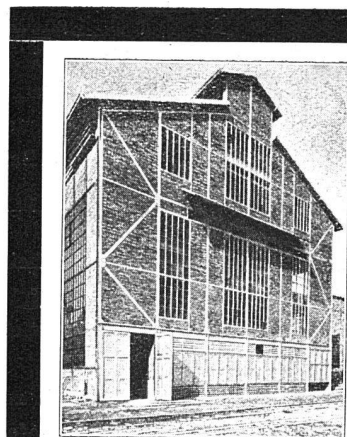

FOURNIERE RIEDL & CO

FÜR INNENAUSBAU UND FEINE MÖBEL • ZÜRICH 5

Gezeichnet mit

A.W. FABER
"CASTELL"
BLEISTIFTEN.

16 VERSCHIEDENE HÄRTEGRADE.

Sicherer Feuerschutz

Darauf werden erfahrene Architekten und Bauherren schon beim Entwurf von Industrieanlagen, Amtsgebäuden, Theatern, Krankenhäusern, Hotels und Banken bedacht sein und eine zuverlässige Feuermeldeanlage vorsehen, mit der die Feuerwehr bei einem Brand schnell und sicher herbeigerufen werden kann.

Siemens-Feuermelder sind auf Grund 75jähriger Erfahrungen so durchgebildet, dass sie unbedingt betriebssicher arbeiten. Auch bei Leitungsstörung kommt die Feuermeldung unverstümmelt an.

SIEMENS
Elektrizitätserzeugnisse A.-G.
ABT. SIEMENS & HALSKE
ZÜRICH / BERN / LAUSANNE

BRÜCKEN- UND EISENHOCHEBAU KESSELSCHMIEDE- UND APPARATEBAU

Oberlichte für kittlose Verglasung

Schmiedeeiserne Fenster nach eigenem bewährtem System

Gepresste Türen und Tore in jeder Grösse

BUSS A. G. BASEL