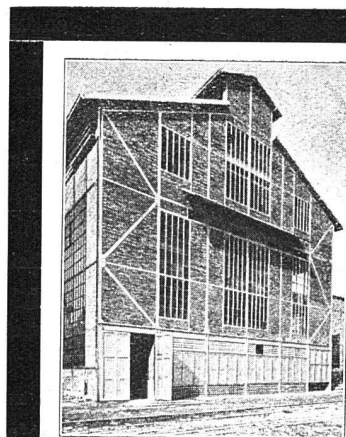

FOURNIERE RIEDL & CO

FÜR INNENAUSBAU UND FEINE MÖBEL • ZÜRICH 5

Gezeichnet mit

A.W. FABER
"CASTELL"
BLEISTIFTEN.

16 VERSCHIEDENE HÄRTEGRADE.

Sicherer Feuerschutz

Darauf werden erfahrene Architekten und Bauherren schon beim Entwurf von Industrieanlagen, Amtsgebäuden, Theatern, Krankenhäusern, Hotels und Banken bedacht sein und eine zuverlässige Feuermeldeanlage vorsehen, mit der die Feuerwehr bei einem Brand schnell und sicher herbeigerufen werden kann.

Siemens-Feuermelder sind auf Grund 75jähriger Erfahrungen so durchgebildet, dass sie unbedingt betriebssicher arbeiten. Auch bei Leitungsstörung kommt die Feuermeldung unverstümmelt an.

SIEMENS
Elektrizitätserzeugnisse A.-G.
ABT. SIEMENS & HALSKE
ZÜRICH / BERN / LAUSANNE

BRÜCKEN- UND EISENHOCHEBAU KESSELSCHMIEDE- UND APPARATEBAU

Oberlichte für kittlose Verglasung

Schmiedeeiserne Fenster nach eigenem bewährtem System

Gepresste Türen und Tore in jeder Grösse

BUSS A. G. BASEL