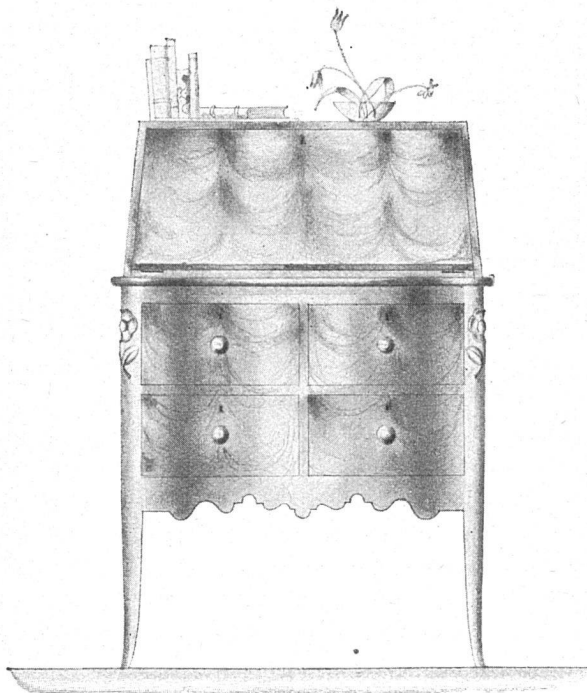

PAUL GREINER-STOLL

ZOLLIKERSTRASSE 105 ● TELEPHON LIMMAT 92.50

ZOLLIKON

**LEISTUNGSFÄHIGE BAU- UND MÖBELSCHREINEREI
FENSTERFABRIK**

LIEFERUNG SÄMTLICHER SCHREINER- UND GLASERARBEITEN FÜR NEUBAUTEN

URECH & HÄGI ZOFINGEN
MÖBELFABRIK · GEGRÜNDET 1890