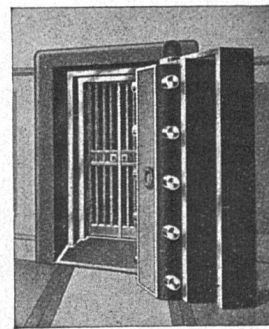

Fretz=
Fahrplan

Preis 80 Cts.

KAMER-HERBER & CO

Fensterfabrik

LUZERN

HANS MEIER & CO. NIEDERGÖSGEN
BAUGESCHÄFT UND CHALETFABRIK / FENSTERFABRIK

Treppenbau, Parkettarbeiten, Uebernahme schlüsselfertiger
 Bauten, feine Hartholz- und Arvenarbeiten