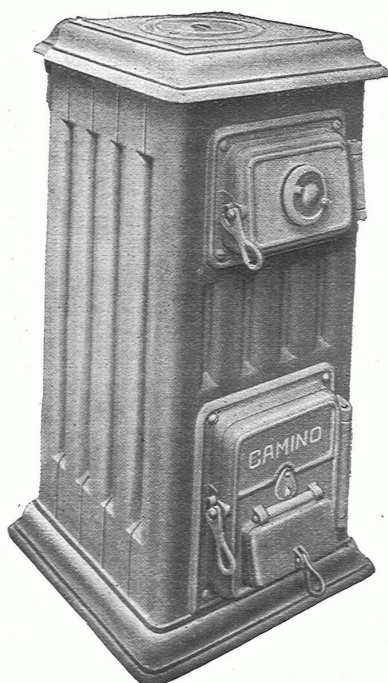

GEBRÜDER MERTENS
GARTENBAU ZÜRICH 7

Strebelwerk Zürich

TELEPHON: HOTTINGEN 49.33 / TORGASSE 2

CAMINO

*der beste Heiz-Kessel für
Etagen-Heizungen*

Aus dem Zeugnis einer Heizungsfirma: «*Ich bin überzeugt, dass der Camino-Kessel etwas ganz Hervorragendes auf diesem Gebiete darstellt.*»