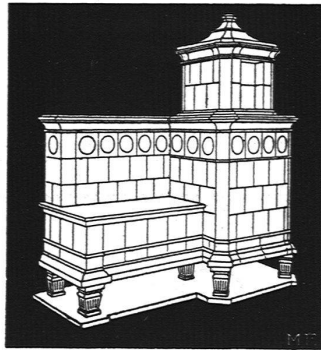

GEBR. MANTEL
ELGG

ROHR
M Ö B E L
F A B R I K