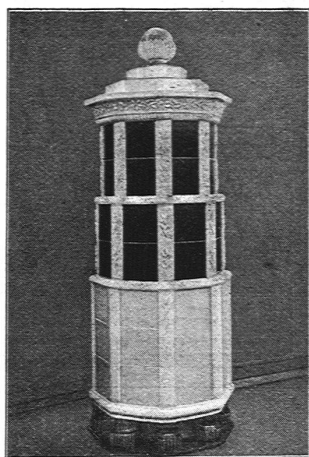

Hochfeuerfeste Qualitätsware

OFENFABRIK KOHLER A.G.

METT-BIEL