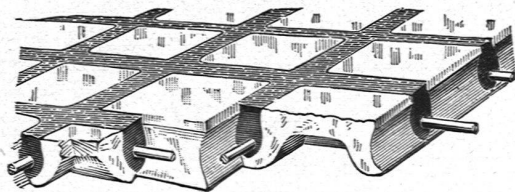

ELLWANGER & LÜTHI

Zentralheizungen - Sanitäre Anlagen

Mühlebachstrasse 127

Zürich 8

Telephon Hoffingen 9031

Begehbare Oberlichter für Dächer, Terrassen und Trottoirs

aus **Keppler-Glasbeton**

Befahrbare Oberlichter