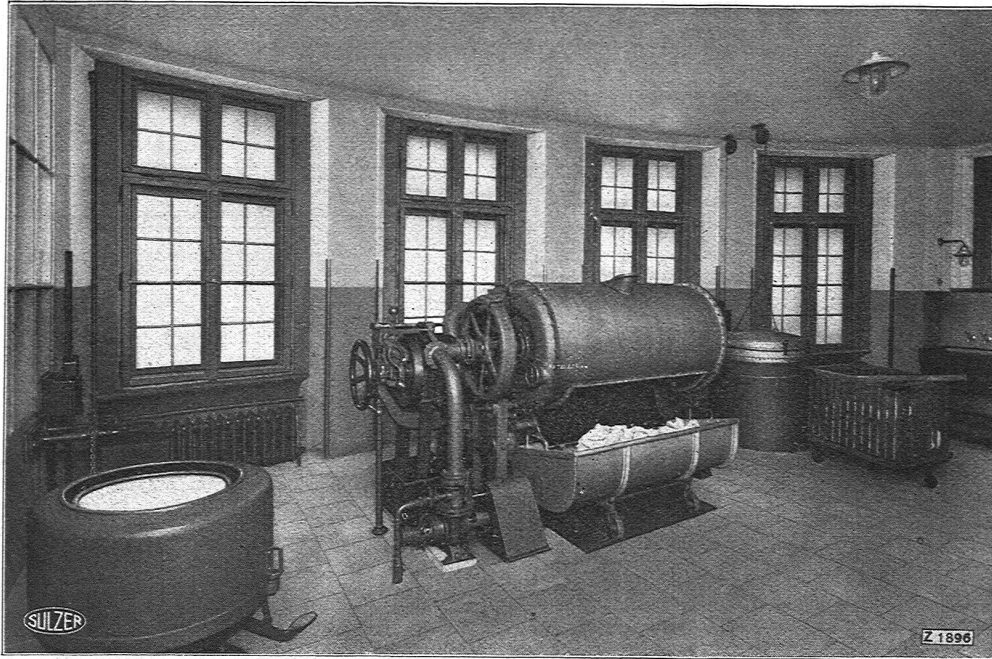

SULZER

Wäschereianlage im Sanatorium Clavadel, Davos.

Wäscherei-Anlagen

Die **vorzügliche Qualität** und **Leistungsfähigkeit** unserer Wäschereianlagen ist in zahlreichen Betrieben praktisch erprobt.

Verlangen Sie Prospekte und Referenzlisten.

Gebrüder Sulzer, Aktiengesellschaft, Winterthur
ABT. ZENTRALHEIZUNGEN