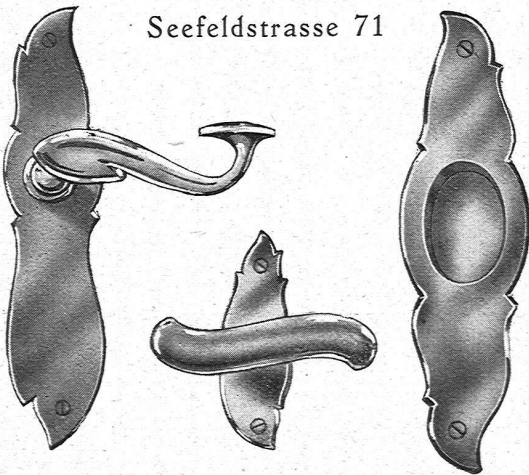

### Spezialfabrik für Kassen- und Tresor-Bau

Bestbewährte Systeme, moderne Einrichtungen

Gegründet 1862

Goldene Medaille Schweizerische Landesausstellung Bern 1914

Gegründet 1862

## H. Staub & Co.

ZÜRICH 8

Seefeldstrasse 71

Spezialität:

**Feine Baubeschläge**

in allen Stilarten