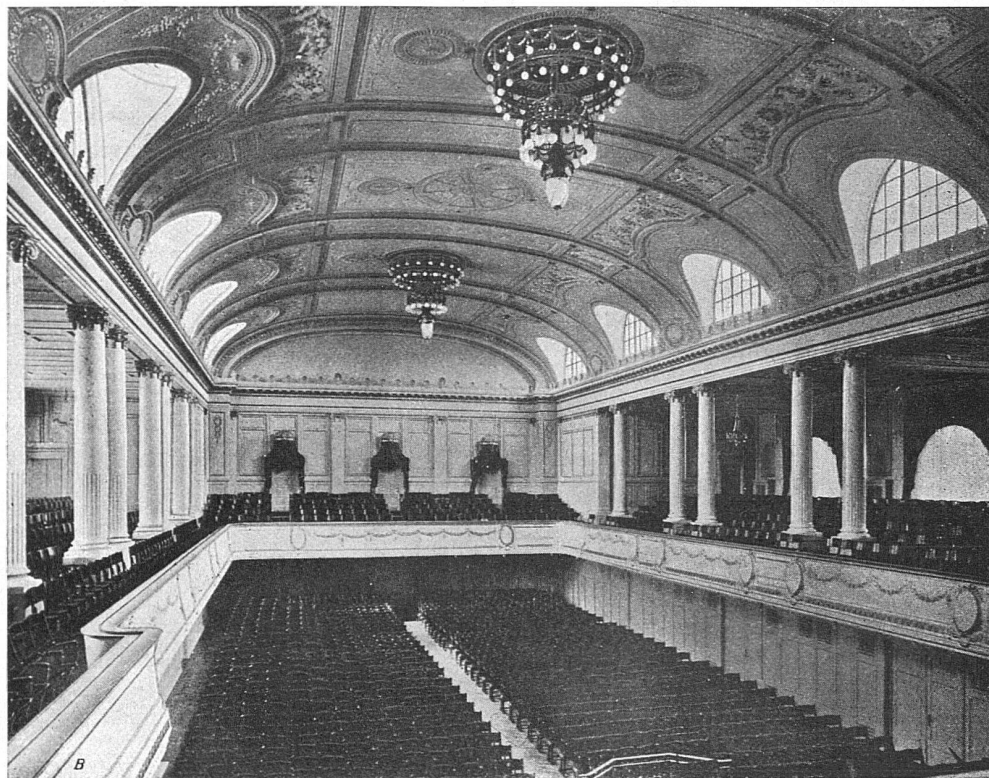

Elektrische
Personen- u. Waren-
Aufzüge

erstellt

**Schweiz. Wagonfabrik
Schlieren**

**Aktiengesellschaft
Abteilung Aufzugbau**

ETERNIT NIEDERURNEN

Eternithäuser-Kolonie (1912 — 1913 erstellt)

GROSSER SAAL IM KASINO BERN
NIEDERDRUCK-DAMPFHEIZUNG, KOMBINIERT MIT LUFTHEIZUNG UND PULSIONSLÜFTUNG