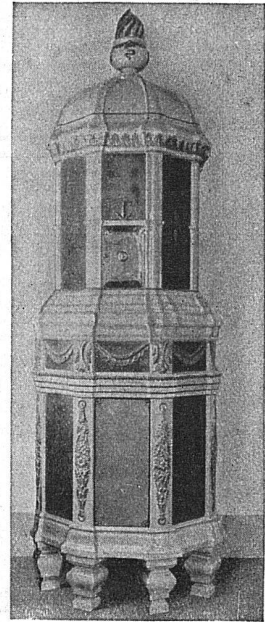

PERMANENTE MUSTER-AUSSTELLUNG

LICHTPAUSAPPARATE

Lichtpauspapiere, Pauspapiere, Detailpapiere
 beste Qualität — liefert vorteilhaft

CARL EBNER, SCHAFFHAUSEN
 SPEZIALHAUS GEGRÜNDET 1901

Munzinger & Co.
 Sanitäre Apparate
Zürich
 SCHUL-CLOSET-ANLAGEN
 Orig.-Modell  „Riedli“