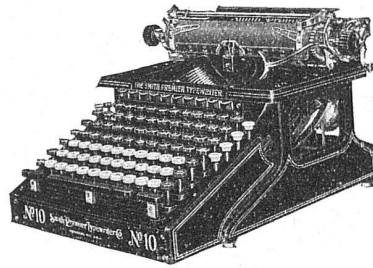

SMITH PREMIER Nr. 10

mit **VOLLTASTATUR**

die bestens bewährte, bequemste, leistungsfähigste und solideste
Schreibmaschine der Welt!

SMITH PREMIER Nr. 30

mit Umschaltungs- (Universal) -Tastatur

Die Smith Premier mit Umschaltung ist eine Schreibmaschine, die sich seit fast zwei Jahrzehnten ebenfalls bestens bewährt hat und deren Fabrikation (mit wesentlichen konstruktiven Verbesserungen) nun unsere Firma übernommen hat. Die Maschine ist in der Schweiz in über 10,000 Exemplaren verbreitet und wegen ihres außerordentlich leichten Ganges sehr beliebt.

Illustrierte Prospekte gratis und franko

Smith Premier Typewriter Co., Bern
Basel, Genève, Lausanne, Neuchâtel, Luzern, Zürich

NEUE TAPETEN

Künstlernessins und Stiltapeten
offerieren in ERSTKLASSIGER AUSWAHL

GENOUD & CO, BERN

SPEICHERGASSE 12 gegenüber der Hauptpost
:: Telephon Bollwerk 3578 ::
GRÖSSTES LAGER AM PLATZE

**AKTIENGESELLSCHAFT
STEHLE & GUTKNECHT**
Sulzer-Zentralheizungen
Sanitäre Anlagen
BASEL