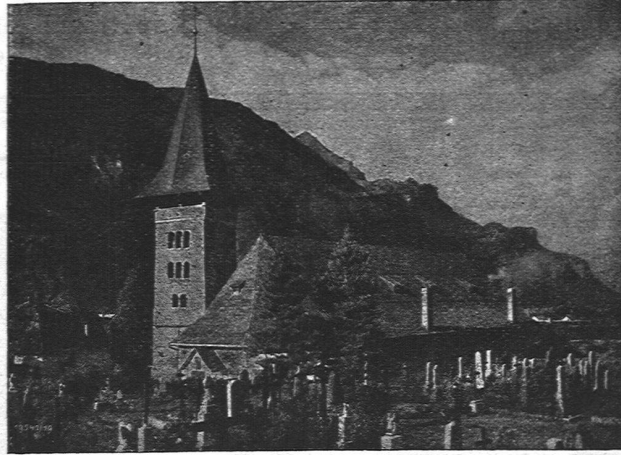

ETERNIT NIEDERURNEN

KIRCHE IN MEIRINGEN
ETERNIT-DOPPELDACH, KUPFERBRAUN

UBERDIEVERWENDUNG

von
ETERNIT

8^e brosch., 16 Seiten. Preis 50 Ct.

VERLAG BENTELI A.-G., BÜMPLIZ