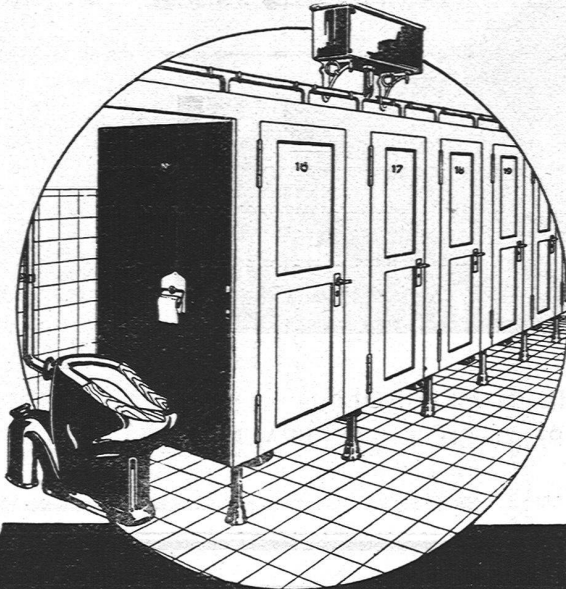

KUNSTGEWERBL. WERKSTÄTTEN FÜR WOHNUNGSEINRICHTUNGEN

HUGO WAGNER, BERN

Möbelwerkstätten — Feine Bauschreinerarbeiten — Treppenanlagen

Bureau: Hochbühlweg 7 — Werkstätten: Niesenweg 10
Telefon: Bollwerk 30.84 — Télégramme: Meubles Bern

Munzinger & Co,
Sanitäre Apparate
Zürich

ARBEITER - CLOSET -
ANLAGEN -