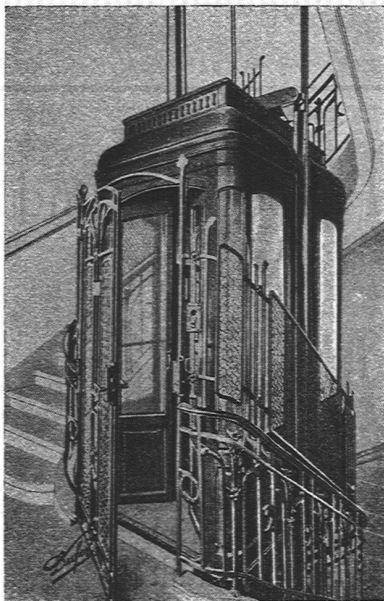

KAEGI & EGLI :: ZÜRICH

TELEPHON S. 1054

Vertrauenshaus für
Erstellung elektr.

STAUFFACHERPLATZ

Hausinstallationen

für Beleuchtungs-, Koch- u. Heizzwecke

Absolut
geräuschlos laufende
und betriebssichere

PERSONEN-
UND WAREN-
AUFZÜGE