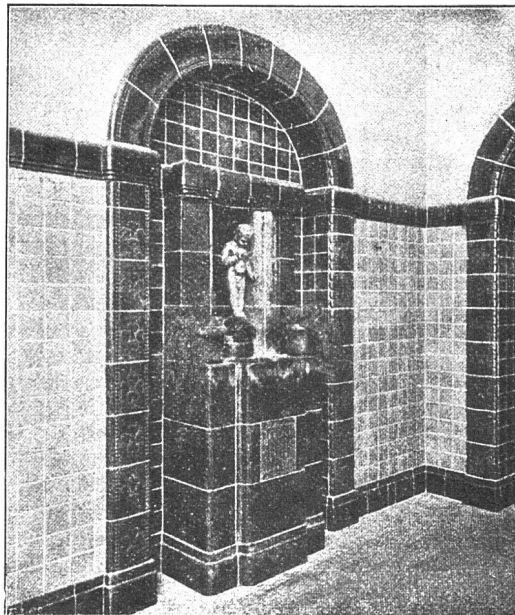

GEBRÜDER
MERTENS
ZÜRICH 7

GARTENANLAGEN
HAUSGÄRTEN
BAUMSCHULEN

MENTOR

*Konrad Buchner & Co.
Zürich 4 / Platten-Beläge*