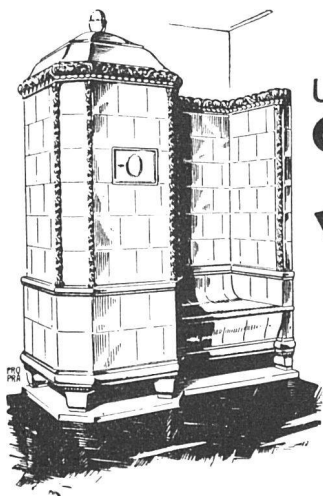

### Unsere elektrischen WÄRME-SPEICHER ÖFEN

in Kacheln für Wohnhäuser, Säle, etc. haben sich während zweier Winterbetriebe vorzüglich bewährt. Elektr. Einbau Pat. Bachmann & Kleiner Oerlikon. Nur Nachtstrom-Akkumulierung zum niedrigsten Tarife. Dauer der Speicherung 15-18 Stunden, ausreichend zur Vollheizung eines jeden Raumes ohne Tagesstromzufuhr. Vorzügliche Referenzen. Ratschläge und Kostenberechnungen bereitwilligst.