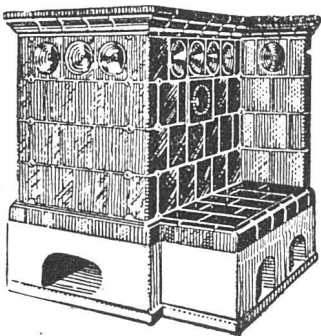

zuwenig Rücksicht auf den Chorausbau der Kirche. Das Monument verrät künstlerisches Empfinden und bildet in seiner niedrigen kräftigen Form einen wohlthuenden Gegensatz zum Sonderbundstein. II. Preis Fr. 300.—. Architekt Mühlemann, Langnau. Nr. 5. Situation in Hauptentwurf und Variante geschickt gelöst, besondere Anerkennung verdient die Durchbildung der nördlichen Hofwand. Leider steht die Form des Denkmals nicht auf der gleichen künstlerischen Höhe wie die würdige Platzgestaltung. III. Preis Fr. 200.—, Architekt Wüthrich, Tavannes. Das Preisgericht empfiehlt einstimmig die Ausführung des I. Preises.

London. Aus England wird die Vorbereitung einer interessanten Fachaussstellung wie folgt ge-

meldet: Mit Unterstützung der englischen Regierung, der Presse und mehrerer Körperschaften des Handels und der Industrie wird im November in der „White City“ in London eine Internationale Reklameausstellung veranstaltet, welche „die Kunst der Reklame in jeder Form fördern“ soll. Die Adresse der Ausstellungsorganisation ist 167, Strand, London W. C. 2.

Salon der Reklamekunst. Paris ist um eine Sehenswürdigkeit reicher geworden, eine Ausstellung, die mit der Straße, mit dem Geschäftsleben eng verbunden ist. In der Galerie La Boétie wurde in einer Ausstellung eine Übersicht über die Entwicklung der französischen Reklame-Zeichnung in den letzten Jahren gegeben. Das Ergeb-

**Joh. Weibel-Jöhl
Ofenbaugeschäft**

Gürtelstr. Chur Tel. 247

♦
Kachelöfen
für alle Heizungsarten
Cheminées
Plattenbeläge

♦
Goldene Medaille
Bündnerische Gewerbeausstellung
Chur 1913

ABTEILUNG
BAUKONTOR BERN
BAUKERAMIK
BAUMATERIAL-GROSSHANDLUNG
EFFINGERSTRASSE N° 19, BERN
SPEZIALGESCHÄFT FÜR
**BODEN-
U
N
D**
WANDPLATTEN

PHOTOGRAPHIE
Spezialität in Architektur-Aufnahmen
Techn. Konstruktionen, Intérieur, Maschinen etc.
Aufnahmen für Kataloge und Werke aller Art
H. Wolf-Bender, Kappelergasse 16, Zürich
Atelier für Reproduktionsphotographie