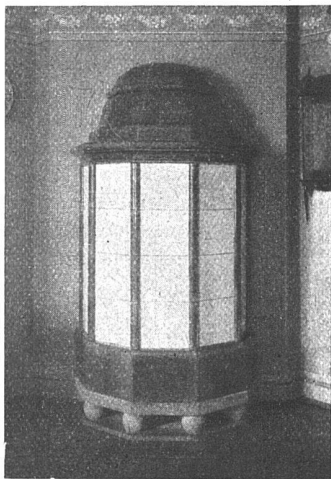

UMSCHAU

Turnusausstellung. Die Turnusausstellung des Schweizerischen Kunstvereins vom Jahre 1920 wird am 14. März in Basel eröffnet, wo die Jury am 8. März zusammentritt. Die Anmeldepapiere sind bis am 15. Februar durch das Turnus-

sekretariat in Bern zu beziehen. Die Werke müssen bis am 21. Februar an die Kunsthalle in Basel eingeliefert werden. Der Turnus wird ausgestellt in Basel, Bern, Chur, Glarus, Locle, Luzern, Solothurn und Zürich.

GUGGENBÜHL & MÜLLER / ZÜRICH
INGENIEURBUREAU UND UNTERNEHMUNG FÜR
WASSERVERSORGUNGSBAU
FILTERBRUNNEN / TIEFBOHRUNG

A. & R. Wiedemar, Bern
Spezialfabrik für Kassen- und Tresor-Bau

Bestbewährte Systeme, moderne Einrichtungen
Gegr. 1862 / **Goldene Medaille S. L. A. B. 1914** / Gegr. 1862

Kachelöfen

in jeder Ausführung

Kamine
Wandbrunnen
Baukeramik

Ofenfabrik Kohler A.-G.

Mett bei Biel