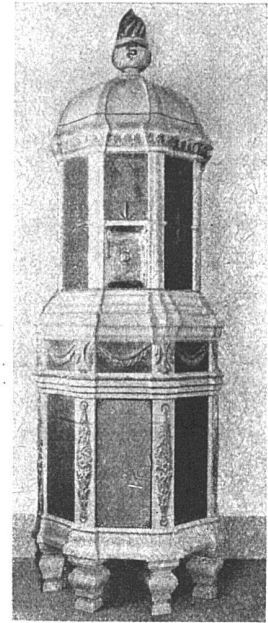

An unsere geehrten Abonnenten!

Mit Beginn des kommenden 7. Jahrganges der Zeitschrift „Das Werk“ werden die Monatshefte in vermehrtem Umfange erscheinen, um in noch erhöhtem Masse durch Darstellung des Besten auf allen Gebieten des künstlerischen Schaffens in der Schweiz fördernd und belebend zu wirken. Die dadurch bedingten vermehrten Opfer und die Notwendigkeit, den bisherigen Abonnementspreis den effektiven Erstellungskosten besser anzupassen, zwingen uns, den **Abonnementspreis pro 1920** für die 12 Monatshefte auf **Fr. 24.—** festzusetzen. Wir bitten unsere verehrten Abonnenten, das ihnen zugemutete, unabweisliche Opfer nicht zu scheuen und auch fernerhin unsere Bestrebungen zu unterstützen.

Verlag „Das Werk“ A.-G.

**WILH.
BAUMANN
HORGEN**

**Rolladen. Rolljalousien.
Jalousieladen. Rollschutzwände** Gegründet
1860

EIN BLICK ÜBERZEUGT

VON DER WIRKUNG DES

KAMINEINSATZES „SIMPLEX“

⊕ PT. No. 67200

EINFACHSTE, BESTE, BILLIGSTE U. ÄSTHETISCH
EINWANDFREIESTE ART DER VERBESSERUNG
DES ZUGES VON HAUS- UND FABRIKKAMINEN

PROSPEKTE GRATIS UND FRANKO

BETONBAUG. - JACOB TSCHOPP, BASEL - TELEPH. 414