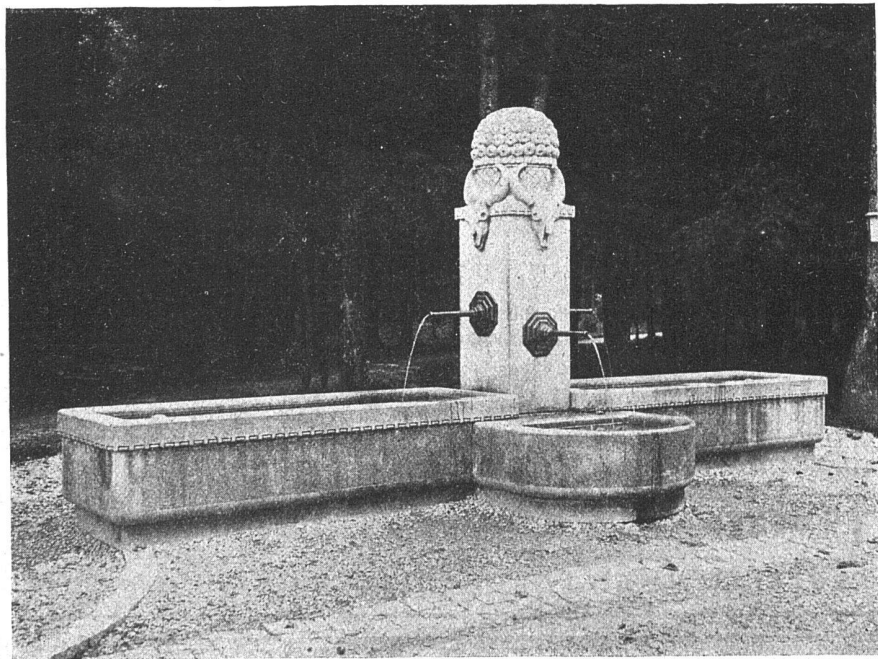

CARL SCHWEIZER / BASEL
 FABRIKATION DER BEIDSEITIG BENUTZBAREN
WANDTAFEL
 PATENTIERT BREVETÉ

Dorfbrunnen
 (Dörfli, S.L.A.B. 1914)
 Aus rötlichem behauenen Kunststein
 Standort:
 Balenstrasse, Bremgartenwald, Bern